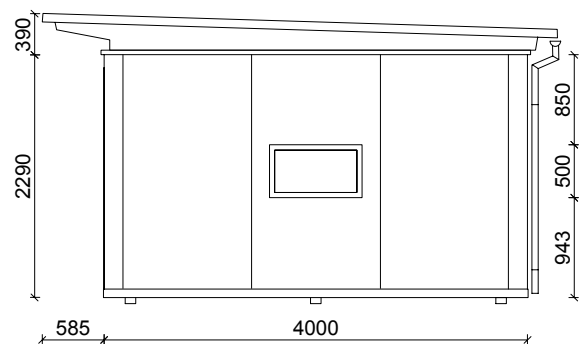

Außenmaße Gebäude: 4000 x 6000 mm / 24 m²
 Außenmaße Dachkante: 4600 x 6650 mm
 Gesamthöhe: ca. 2700mm

Stehhöhe: ca. 2250 mm
 Abstellraum: 1270 x 2900 mm
 Terrassentür HxB: 2155 x 1740 mm

rubinrot lichtgrau silbergrau graubeige gelb taubenblau schwedenrot moosgrün

Januar 2021

www.zweithaus.com

Ottensen 18

Mina 13

Elbe 16

Hansa 16

GARTENLAUBE
HANSA 24

Außenmaße Gebäude: 4000 x 6000 mm / 24 m²
 Außenmaße Dachkante: 4600 x 6650 mm
 Gesamthöhe: ca. 2700mm

Stehhöhe: ca. 2250 mm
 Abstellraum: 1270 x 2900 mm
 Terrassentür HxB: 2155 x 1740 mm

- rubinrot
- lichtgrau
- silbergrau
- graubeige
- gelb
- taubenblau
- schwedenrot
- moosgrün

Januar 2021

www.zweithaus.com