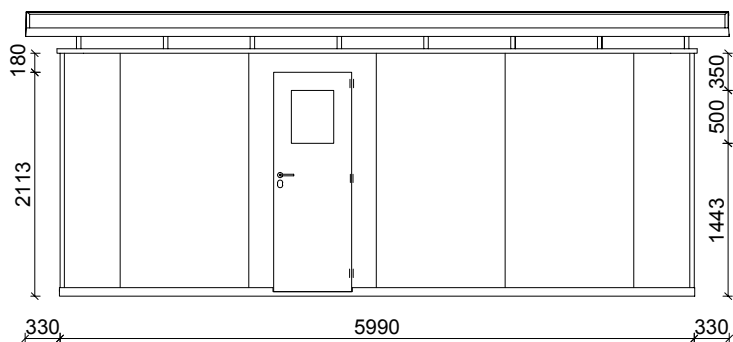

Außenmaße Gebäude: 4000 x 6000 mm / 24 m²
 Außenmaße Dachkante: 4600 x 6650 mm
 Gesamthöhe: ca. 2700mm

Stehhöhe: ca. 2250 mm
 Abstellraum: 1270 x 2900 mm
 Terrassentür HxB: 2155 x 1740 mm

rubinrot lichtgrau silbergrau graubeige gelb taubenblau schwedenrot moosgrün

Januar 2021

www.zweithaus.com

Ottensen 18

Mina 13

Elbe 16

Hansa 16

GARTENLAUBE
HANSA 24

Außenmaße Gebäude: 4000 x 6000 mm / 24 m²
 Außenmaße Dachkante: 4600 x 6650 mm
 Gesamthöhe: ca. 2700mm

Stehhöhe: ca. 2250 mm
 Abstellraum: 1270 x 2900 mm
 Terrassentür HxB: 2155 x 1740 mm

- rubinrot
- lichtgrau
- silbergrau
- graubeige
- gelb
- taubenblau
- schwedenrot
- moosgrün

Januar 2021

www.zweithaus.com