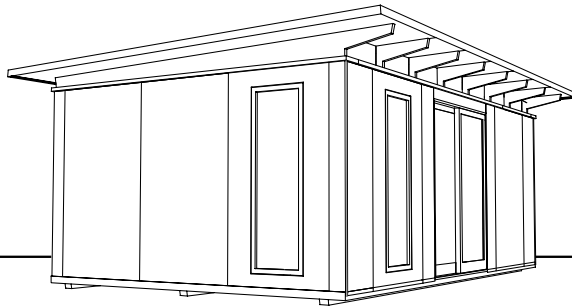

Abbildung beispielhaft

IHRE HELLE, MODERNE GARTENLAUBE AUF 24 m²

- EIGENE HERSTELLUNG IN HAMBURG
- HOCHWERTIGE FENSTER IN WEISSEM ALUMINIUMRAHMEN
- WÄRMESCHUTZ-VERGLASUNG
- GROßE SCHIEBETÜR
- GROßER RAUM FÜR GEMÜTLICHE ABENDE
- INKL. EINER FESTEN SITZBANK UND PRAKTISCHEN REGALFÄCHERN
- PFLEGELEICHTE HOLZFLÄCHEN
- INKL. ABSTELLRAUM MIT AUßENTÜR
- AUF WUNSCH MIT ALKOVEN
- DESIGN-GARTENLAUBE
- AUSLIEFERUNG INKL. ERSTEM SCHUTZANSTRICH (FARBLOS)
- INKL. PATENTIERTEM SCHRAUBFUNDAMENT: KEIN BETON, KEIN BODENAUSHUB
- KEINE BAUSTELLE: IN NUR WENIGEN TAGEN FERTIG MONTIERT
- OPTIONAL: FARBANSTRICH, HOLZTERRASSE, ISO-DACH, ISO-BODEN
- ALLES IST RÜCKBAUBAR - IHRE GARTENLAUBE HANSA ZIEHT MIT UM

Außenmaße Gebäude: 4000 x 6000 mm / 24 m²
 Außenmaße Dachkante: 4600 x 6650 mm
 Gesamthöhe: ca. 2700mm

Stehhöhe: ca. 2250 mm
 Abstellraum: 1270 x 2900 mm
 Terrassentür HxB: 2155 x 1740 mm

rubinrot lichtgrau silbergrau graubeige gelb taubenblau schwedenrot moosgrün

Januar 2021

www.zweithaus.com

Ottensen 18

Mina 13

Elbe 16

Hansa 16

GARTENLAUBE
HANSA 24

Außenmaße Gebäude: 4000 x 6000 mm / 24 m²
 Außenmaße Dachkante: 4600 x 6650 mm
 Gesamthöhe: ca. 2700mm

Stehhöhe: ca. 2250 mm
 Abstellraum: 1270 x 2900 mm
 Terrassentür HxB: 2155 x 1740 mm

- rubinrot
- lichtgrau
- silbergrau
- graubeige
- gelb
- taubenblau
- schwedenrot
- moosgrün

Januar 2021

www.zweithaus.com