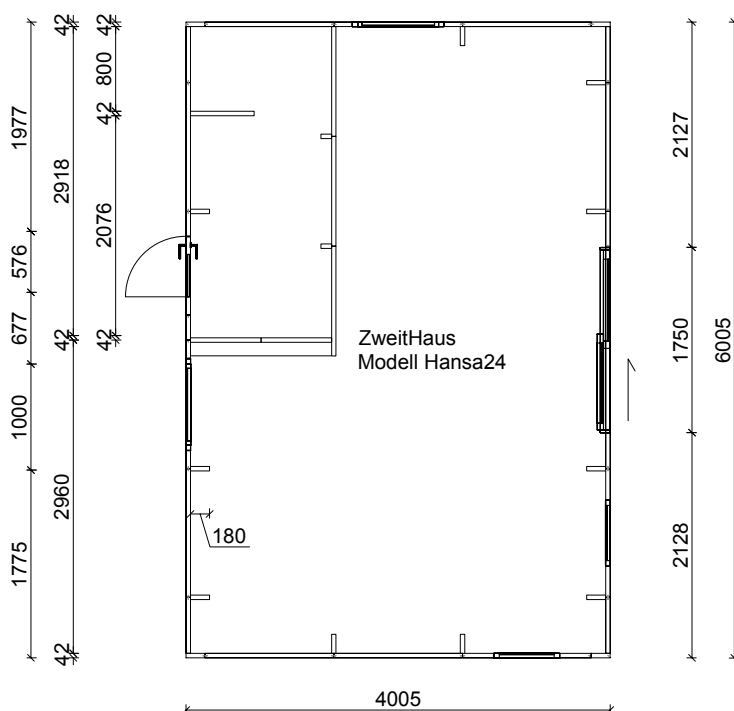

Abbildung beispielhaft

IHRE HELLE, MODERNE GARTENLAUBE AUF 24 m²

- EIGENE HERSTELLUNG IN HAMBURG
- HOCHWERTIGE FENSTER IN WEISSEM ALUMINIUMRAHMEN
- WÄRMESCHUTZ-VERGLASUNG
- GROßE SCHIEBETÜR
- GROßER RAUM FÜR GEMÜTLICHE ABENDE
- INKL. EINER FESTEN SITZBANK UND PRAKTISCHEN REGALFÄCHERN
- PFLEGELEICHTE HOLZFLÄCHEN
- INKL. ABSTELLRAUM MIT AUßENTÜR
- AUF WUNSCH MIT ALKOVEN
- DESIGN-GARTENLAUBE
- AUSLIEFERUNG INKL. ERSTEM SCHUTZANSTRICH (FARBLOS)
- INKL. PATENTIERTEM SCHRAUBFUNDAMENT: KEIN BETON, KEIN BODENAUSHUB
- KEINE BAUSTELLE: IN NUR WENIGEN TAGEN FERTIG MONTIERT
- OPTIONAL: FARBANSTRICH, HOLZTERRASSE, ISO-DACH, ISO-BODEN
- ALLES IST RÜCKBAUBAR - IHRE GARTENLAUBE HANSA ZIEHT MIT UM

Außenmaße Gebäude: 4000 x 6000 mm / 24 m²
 Außenmaße Dachkante: 4600 x 6650 mm
 Gesamthöhe: ca. 2700mm

Stehhöhe: ca. 2250 mm
 Abstellraum: 1270 x 2900 mm
 Terrassentür HxB: 2155 x 1740 mm

rubinrot lichtgrau silbergrau graubeige gelb taubenblau schwedenrot moosgrün

Januar 2021

www.zweithaus.com

Ottensen 18

Mina 13

Elbe 16

Hansa 16

GARTENLAUBE
HANSA 24

Außenmaße Gebäude: 4000 x 6000 mm / 24 m²
 Außenmaße Dachkante: 4600 x 6650 mm
 Gesamthöhe: ca. 2700mm

Stehhöhe: ca. 2250 mm
 Abstellraum: 1270 x 2900 mm
 Terrassentür HxB: 2155 x 1740 mm

- rubinrot
- lichtgrau
- silbergrau
- graubeige
- gelb
- taubenblau
- schwedenrot
- moosgrün

Januar 2021

www.zweithaus.com