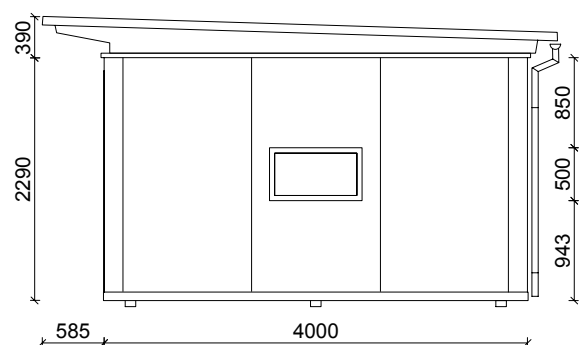

Außenmaße Gebäude: 4000 x 6000 mm / 24 m²
 Außenmaße Dachkante: 4600 x 6650 mm
 Gesamthöhe: ca. 2700mm

Stehhöhe: ca. 2250 mm
 Abstellraum: 1270 x 2900 mm
 Terrassentür HxB: 2155 x 1740 mm

rubinrot lichtgrau silbergrau graubeige gelb taubenblau schwedenrot moosgrün

Januar 2021

www.zweithaus.com

Ottensen 18

Mina 13

Elbe 16

Hansa 16

GARTENLAUBE
HANSA 24

Außenmaße Gebäude: 4000 x 6000 mm / 24 m²
 Außenmaße Dachkante: 4600 x 6650 mm
 Gesamthöhe: ca. 2700mm

Stehhöhe: ca. 2250 mm
 Abstellraum: 1270 x 2900 mm
 Terrassentür HxB: 2155 x 1740 mm

- rubinrot
- lichtgrau
- silbergrau
- graubeige
- gelb
- taubenblau
- schwedenrot
- moosgrün

Januar 2021

www.zweithaus.com