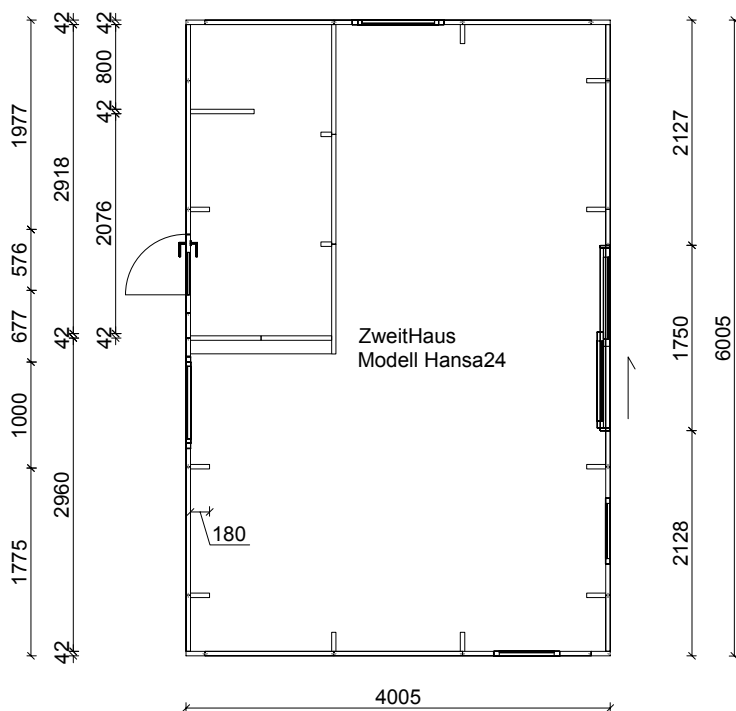

Außenmaße Gebäude: 4000 x 6000 mm / 24 m²
 Außenmaße Dachkante: 4600 x 6650 mm
 Gesamthöhe: ca. 2700mm

Stehhöhe: ca. 2250 mm
 Abstellraum: 1270 x 2900 mm
 Terrassentür HxB: 2155 x 1740 mm

rubinrot lichtgrau silbergrau graubeige gelb taubenblau schwedenrot moosgrün

Januar 2021

www.zweithaus.com

Ottensen 18

Mina 13

Elbe 16

Hansa 16

GARTENLAUBE
HANSA 24

Außenmaße Gebäude: 4000 x 6000 mm / 24 m²
 Außenmaße Dachkante: 4600 x 6650 mm
 Gesamthöhe: ca. 2700mm

Stehhöhe: ca. 2250 mm
 Abstellraum: 1270 x 2900 mm
 Terrassentür HxB: 2155 x 1740 mm

- rubinrot
- lichtgrau
- silbergrau
- graubeige
- gelb
- taubenblau
- schwedenrot
- moosgrün

Januar 2021

www.zweithaus.com