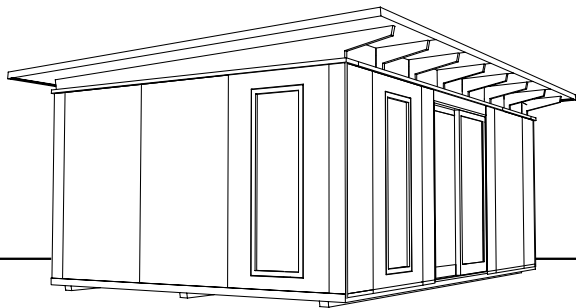

Außenmaße Gebäude: 4000 x 6000 mm / 24 m²
 Außenmaße Dachkante: 4600 x 6650 mm
 Gesamthöhe: ca. 2700mm

Stehhöhe: ca. 2250 mm
 Abstellraum: 1270 x 2900 mm
 Terrassentür HxB: 2155 x 1740 mm

rubinrot lichtgrau silbergrau graubeige gelb taubenblau schwedenrot moosgrün

Januar 2021

www.zweithaus.com

Ottensen 18

Mina 13

Elbe 16

Hansa 16

GARTENLAUBE
HANSA 24

Außenmaße Gebäude: 4000 x 6000 mm / 24 m²
 Außenmaße Dachkante: 4600 x 6650 mm
 Gesamthöhe: ca. 2700mm

Stehhöhe: ca. 2250 mm
 Abstellraum: 1270 x 2900 mm
 Terrassentür HxB: 2155 x 1740 mm

- rubinrot
- lichtgrau
- silbergrau
- graubeige
- gelb
- taubenblau
- schwedenrot
- moosgrün

Januar 2021

www.zweithaus.com