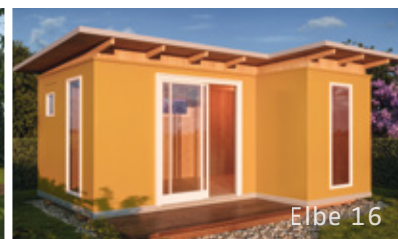

Abbildung beispielhaft

IHRE HELLE, MODERNE GARTENLAUBE AUF 24 m²

- EIGENE HERSTELLUNG IN HAMBURG
- HOCHWERTIGE FENSTER IN WEISSEM ALUMINIUMRAHMEN
- WÄRMESCHUTZ-VERGLASUNG
- GROßE SCHIEBETÜR
- GROßER RAUM FÜR GEMÜTLICHE ABENDE
- INKL. EINER FESTEN SITZBANK UND PRAKTISCHEN REGALFÄCHERN
- PFLEGELEICHTE HOLZFLÄCHEN
- INKL. ABSTELLRAUM MIT AUßENTÜR
- AUF WUNSCH MIT ALKOVEN
- DESIGN-GARTENLAUBE
- AUSLIEFERUNG INKL. ERSTEM SCHUTZANSTRICH (FARBLOS)
- INKL. PATENTIERTEM SCHRAUBFUNDAMENT: KEIN BETON, KEIN BODENAUSHUB
- KEINE BAUSTELLE: IN NUR WENIGEN TAGEN FERTIG MONTIERT
- OPTIONAL: FARBANSTRICH, HOLZTERRASSE, ISO-DACH, ISO-BODEN
- ALLES IST RÜCKBAUBAR - IHRE GARTENLAUBE HANSA ZIEHT MIT UM

Außenmaße Gebäude: 4000 x 6000 mm / 24 m²
 Außenmaße Dachkante: 4600 x 6650 mm
 Gesamthöhe: ca. 2700mm

Stehhöhe: ca. 2250 mm
 Abstellraum: 1270 x 2900 mm
 Terrassentür HxB: 2155 x 1740 mm

rubinrot lichtgrau silbergrau graubeige gelb taubenblau schwedenrot moosgrün

Januar 2021

www.zweithaus.com

Ottensen 18

Mina 13

Elbe 16

Hansa 16

GARTENLAUBE
HANSA 24

Außenmaße Gebäude: 4000 x 6000 mm / 24 m²
 Außenmaße Dachkante: 4600 x 6650 mm
 Gesamthöhe: ca. 2700mm

Stehhöhe: ca. 2250 mm
 Abstellraum: 1270 x 2900 mm
 Terrassentür HxB: 2155 x 1740 mm

- rubinrot
- lichtgrau
- silbergrau
- graubeige
- gelb
- taubenblau
- schwedenrot
- moosgrün

Januar 2021

www.zweithaus.com