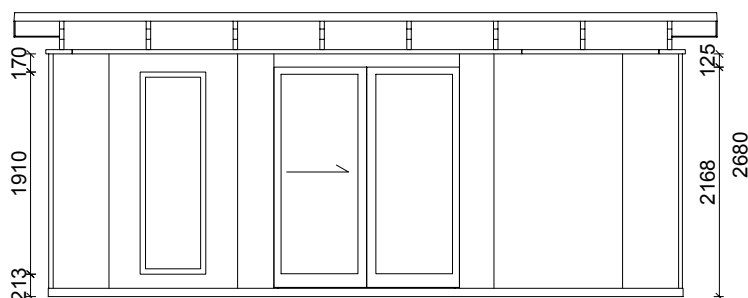

Außenmaße Gebäude: 4000 x 6000 mm / 24 m²
 Außenmaße Dachkante: 4600 x 6650 mm
 Gesamthöhe: ca. 2700mm

Stehhöhe: ca. 2250 mm
 Abstellraum: 1270 x 2900 mm
 Terrassentür HxB: 2155 x 1740 mm

rubinrot lichtgrau silbergrau graubeige gelb taubenblau schwedenrot moosgrün

Januar 2021

www.zweithaus.com

Ottensen 18

Mina 13

Elbe 16

Hansa 16

GARTENLAUBE
HANSA 24

Außenmaße Gebäude: 4000 x 6000 mm / 24 m²
 Außenmaße Dachkante: 4600 x 6650 mm
 Gesamthöhe: ca. 2700mm

Stehhöhe: ca. 2250 mm
 Abstellraum: 1270 x 2900 mm
 Terrassentür HxB: 2155 x 1740 mm

- rubinrot
- lichtgrau
- silbergrau
- graubeige
- gelb
- taubenblau
- schwedenrot
- moosgrün

Januar 2021

www.zweithaus.com