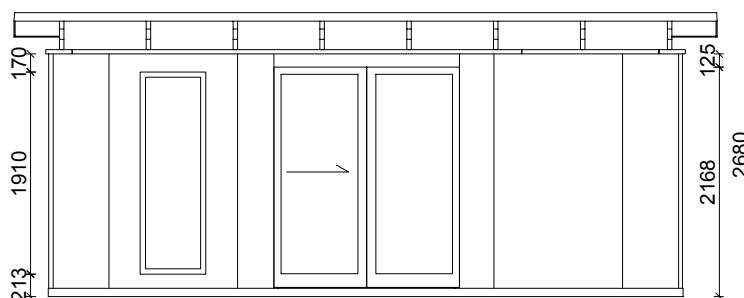

Außenmaße Gebäude: 4000 x 6000 mm / 24 m²
 Außenmaße Dachkante: 4600 x 6650 mm
 Gesamthöhe: ca. 2700mm

Stehhöhe: ca. 2250 mm
 Abstellraum: 1270 x 2900 mm
 Terrassentür HxB: 2155 x 1740 mm

rubinrot lichtgrau silbergrau graubeige gelb taubenblau schwedenrot moosgrün

Januar 2021

www.zweithaus.com

Ottensen 18

Mina 13

Elbe 16

Hansa 16

GARTENLAUBE
HANSA 24

Außenmaße Gebäude: 4000 x 6000 mm / 24 m²
 Außenmaße Dachkante: 4600 x 6650 mm
 Gesamthöhe: ca. 2700mm

Stehhöhe: ca. 2250 mm
 Abstellraum: 1270 x 2900 mm
 Terrassentür HxB: 2155 x 1740 mm

- rubinrot
- lichtgrau
- silbergrau
- graubeige
- gelb
- taubenblau
- schwedenrot
- moosgrün

Januar 2021

www.zweithaus.com