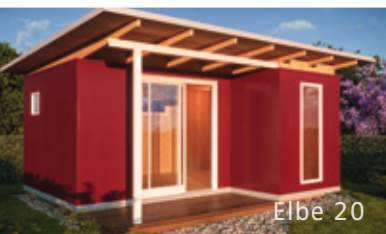

SCHLÜSSELFERTIG NUR 19.970€ (inkl. MwSt.)*
gültig für Lieferung und Montage in Hamburg bis 30km

ZweitHaus GmbH . Tel.: 040 28008555 . E-Mail: info@zweithaus.com

Elbe 20