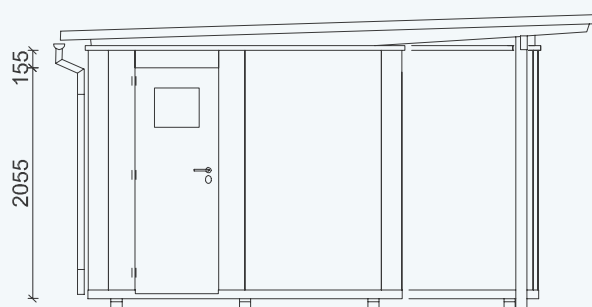

GARTENLAUBE  
**ELBE 20**

Außenmaße Gebäude: ca. 4950 x 4000 mm / 20 m<sup>2</sup>

Außenmaße Dachkante: ca. 5600 x 4600 mm

Gesamthöhe: ca. 2600 mm

Stehhöhe: ca. 2100 mm

Abstellraum: ca. 1220 x 1310 mm

Terrassentür, Schiebetür mit 1 x Festglas B x H: ca. 1770 x 2005 mm