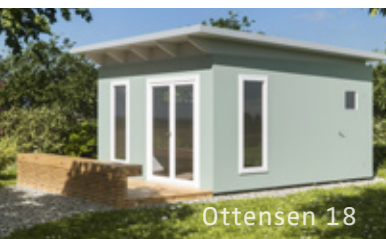

Ottensen 18