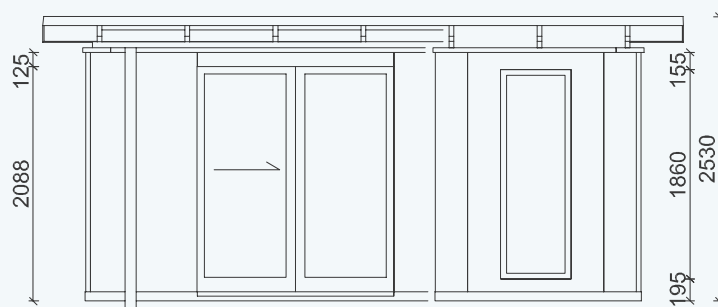

GARTENLAUBE  
**ELBE 20**

Außenmaße Gebäude: ca. 4950 x 4000 mm / 20 m<sup>2</sup>

Außenmaße Dachkante: ca. 5600 x 4600 mm

Gesamthöhe: ca. 2600 mm

Stehhöhe: ca. 2100 mm

Abstellraum: ca. 1220 x 1310 mm

Terrassentür, Schiebetür mit 1 x Festglas B x H: ca. 1770 x 2005 mm