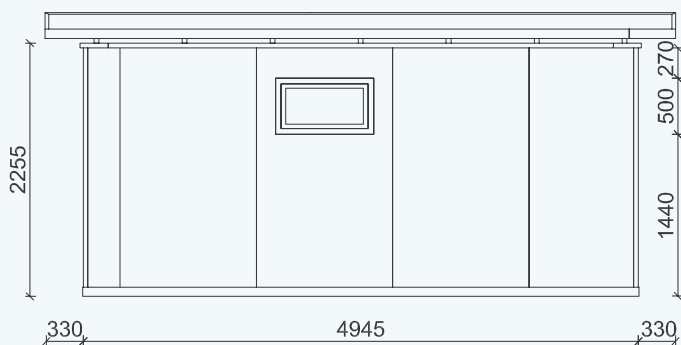

GARTENLAUBE  
**ELBE 20**

Außenmaße Gebäude: ca. 4950 x 4000 mm / 20 m<sup>2</sup>

Außenmaße Dachkante: ca. 5600 x 4600 mm

Gesamthöhe: ca. 2600 mm

Stehhöhe: ca. 2100 mm

Abstellraum: ca. 1220 x 1310 mm

Terrassentür, Schiebetür mit 1 x Festglas B x H: ca. 1770 x 2005 mm