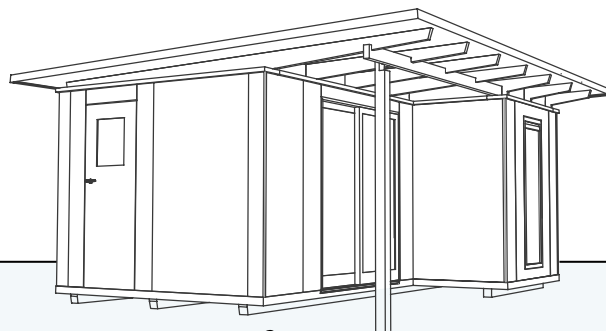

- EIGENE HERSTELLUNG IN HAMBURG
- HOCHWERTIGE FENSTER IN WEISSEM ALUMINIUMRAHMEN
- WÄRMESCHUTZ-VERGLASUNG
- SCHÖNER RAUM FÜR GEMÜTLICHE ABENDE
- PFLEGELEICHTE HOLZFLÄCHEN
- INKL. ABSTELLRAUM MIT AUßENTÜR
- INKL. EINER FESTEN SITZBANK UND PRAKTISCHEN REGALFÄCHERN
- DESIGN-GARTENLAUBE
- AUSLIEFERUNG INKL. ERSTEM SCHUTZANSTRICH (FARBLOS)
- INKL. PATENTIERTEM SCHRAUBFUNDAMENT: KEIN BETON, KEIN BODENAUSHUB
- KEINE BAUSTELLE: IN NUR WENIGEN TAGEN FERTIG MONTIERT
- OPTIONAL: FARBANSTRICH, HOLZTERRASSE, ISO-DACH, ISO-BODEN
- ALLES IST RÜCKBAUBAR - IHRE GARTENLAUBE ELBE ZIEHT MIT UM

GARTENLAUBE  
**ELBE 20**

Außenmaße Gebäude: ca. 4950 x 4000 mm / 20 m<sup>2</sup>

Außenmaße Dachkante: ca. 5600 x 4600 mm

Gesamthöhe: ca. 2600 mm

Stehhöhe: ca. 2100 mm

Abstellraum: ca. 1220 x 1310 mm

Terrassentür, Schiebetür mit 1 x Festglas B x H: ca. 1770 x 2005 mm