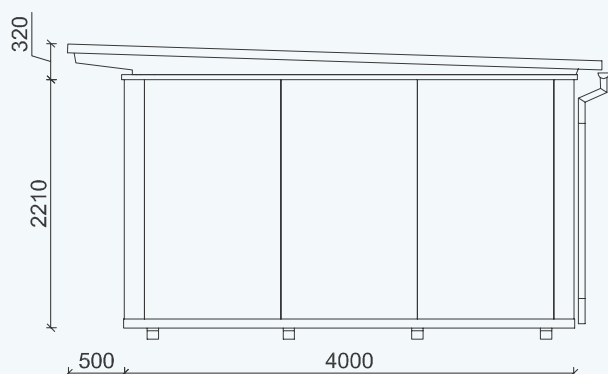

GARTENLAUBE  
**ELBE 20**

Außenmaße Gebäude: ca. 4950 x 4000 mm / 20 m<sup>2</sup>

Außenmaße Dachkante: ca. 5600 x 4600 mm

Gesamthöhe: ca. 2600 mm

Stehhöhe: ca. 2100 mm

Abstellraum: ca. 1220 x 1310 mm

Terrassentür, Schiebetür mit 1 x Festglas B x H: ca. 1770 x 2005 mm