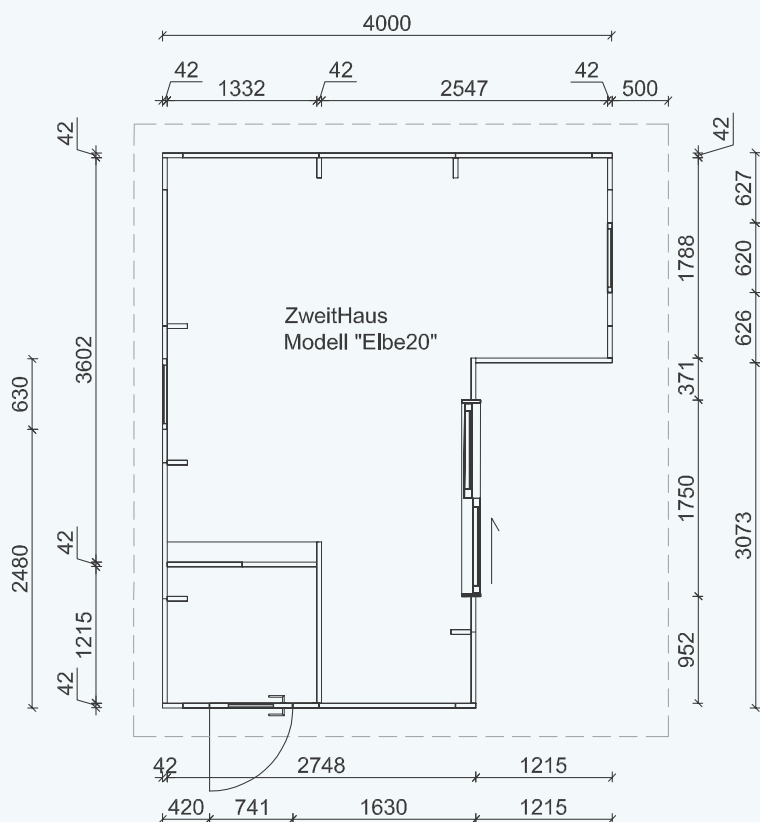

GARTENLAUBE  
**ELBE 20**

Außenmaße Gebäude: ca. 4950 x 4000 mm / 20 m<sup>2</sup>

Außenmaße Dachkante: ca. 5600 x 4600 mm

Gesamthöhe: ca. 2600 mm

Stehhöhe: ca. 2100 mm

Abstellraum: ca. 1220 x 1310 mm

Terrassentür, Schiebetür mit 1 x Festglas B x H: ca. 1770 x 2005 mm