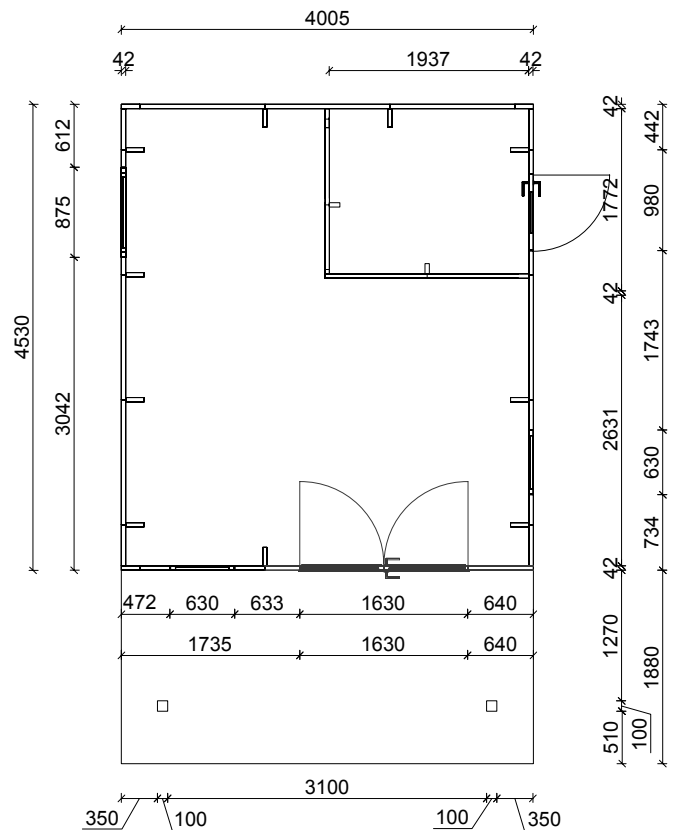

Außenmaße Gebäude: 4500 x 4000 mm / 18 m²
 Außenmaße Dachkante: 4500 x 6590 mm
 Gesamthöhe: ca. 2700 mm

Stehhöhe: ca. 2250 mm
 Abstellraum: 1740 x 1930 mm
 Terrassentür HxB: 2135 x 1650 mm

rubinrot lichtgrau silbergrau graubeige gelb taubenblau schwedenrot moosgrün