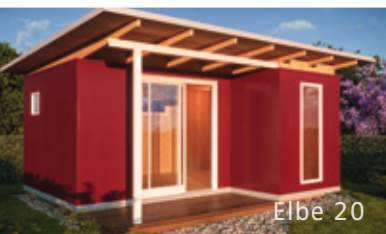

SCHLÜSSELFERTIG NUR 19.450 € (inkl. MwSt.)
gültig für Lieferung und Montage in Hamburg bis 30km

ZweitHaus GmbH . Tel.: 040 28008555 . E-Mail: info@zweithaus.com

Elbe 20