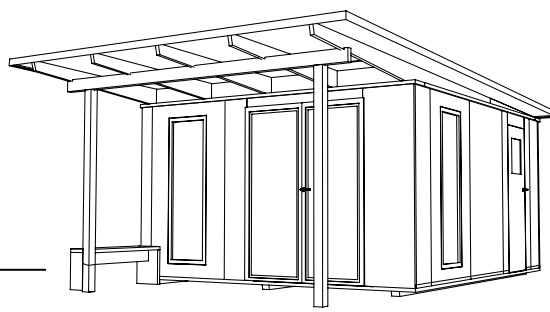

Abbildung beispielhaft

IHRE HELLE, MODERNE GARTENLAUBE AUF 18 m² MIT ÜBERDACHEM SITZPLATZ

- EIGENE HERSTELLUNG IN HAMBURG
- HOCHWERTIGE HOLZFENSTER IN BESTER QUALITÄT
- WÄRMESCHUTZ-VERGLASUNG
- GROßER DACHÜBERSTAND FÜR GEMÜTLICHE ABENDE
- PFLEGELEICHTE HOLZFLÄCHEN
- INKL. ABSTELLRAUM MIT AUßENTÜR
- INKL. EINER FESTEN SITZBANK UND PRAKTISCHEN REGALFÄCHERN
- AUF WUNSCH MIT ALKOVEN
- DESIGN-GARTENLAUBE
- AUSLIEFERUNG INKL. ERSTEM SCHUTZANSTRICH (FARBLOS)
- INKL. PATENTIERTEM SCHRAUBFUNDAMENT: KEIN BETON, KEIN BODENAUSHUB
- KEINE BAUSTELLE: IN NUR WENIGEN TAGEN FERTIG MONTIERT
- OPTIONAL: FARBANSTRICH, HOLZTERRASSE, ISO-DACH, ISO-BODEN
- ALLES IST RÜCKBAUBAR - IHRE GARTENLAUBE OTTENSEN ZIEHT MIT UM

Außenmaße Gebäude: 4500 x 4000 mm / 18 m²
 Außenmaße Dachkante: 4500 x 6590 mm
 Gesamthöhe: ca. 2700 mm

Stehhöhe: ca. 2250 mm
 Abstellraum: 1740 x 1930 mm
 Terrassentür HxB: 2135 x 1650 mm

rubinrot lichtgrau silbergrau graubeige gelb taubenblau schwedenrot moosgrün