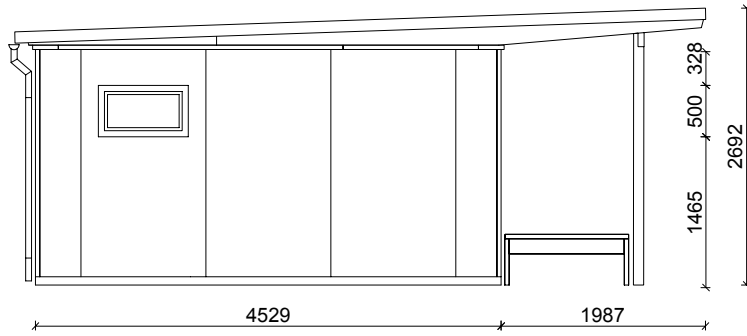

Außenmaße Gebäude: 4500 x 4000 mm / 18 m²
 Außenmaße Dachkante: 4500 x 6590 mm
 Gesamthöhe: ca. 2700 mm

Stehhöhe: ca. 2250 mm
 Abstellraum: 1740 x 1930 mm
 Terrassentür HxB: 2135 x 1650 mm

rubinrot lichtgrau silbergrau graubeige gelb taubenblau schwedenrot moosgrün