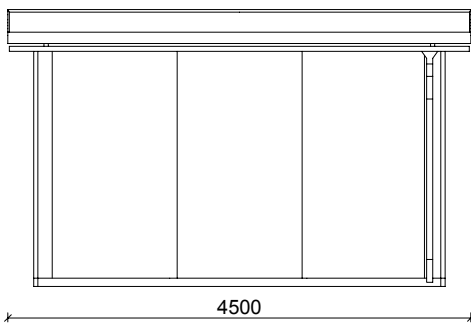

Außenmaße Gebäude: 4500 x 4000 mm / 18 m²
 Außenmaße Dachkante: 4500 x 6590 mm
 Gesamthöhe: ca. 2700 mm

Stehhöhe: ca. 2250 mm
 Abstellraum: 1740 x 1930 mm
 Terrassentür HxB: 2135 x 1650 mm

rubinrot lichtgrau silbergrau graubeige gelb taubenblau schwedenrot moosgrün