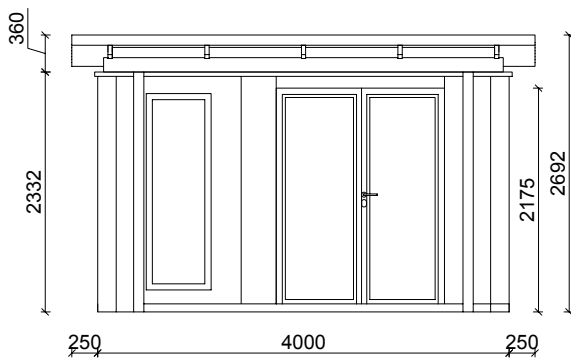

Außenmaße Gebäude: 4500 x 4000 mm / 18 m²
 Außenmaße Dachkante: 4500 x 6590 mm
 Gesamthöhe: ca. 2700 mm

Stehhöhe: ca. 2250 mm
 Abstellraum: 1740 x 1930 mm
 Terrassentür HxB: 2135 x 1650 mm

rubinrot lichtgrau silbergrau graubeige gelb taubenblau schwedenrot moosgrün