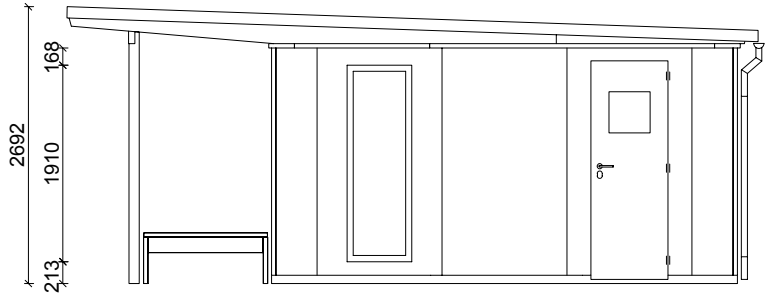

Außenmaße Gebäude: 4500 x 4000 mm / 18 m²
 Außenmaße Dachkante: 4500 x 6590 mm
 Gesamthöhe: ca. 2700 mm

Stehhöhe: ca. 2250 mm
 Abstellraum: 1740 x 1930 mm
 Terrassentür HxB: 2135 x 1650 mm

rubinrot lichtgrau silbergrau graubeige gelb taubenblau schwedenrot moosgrün