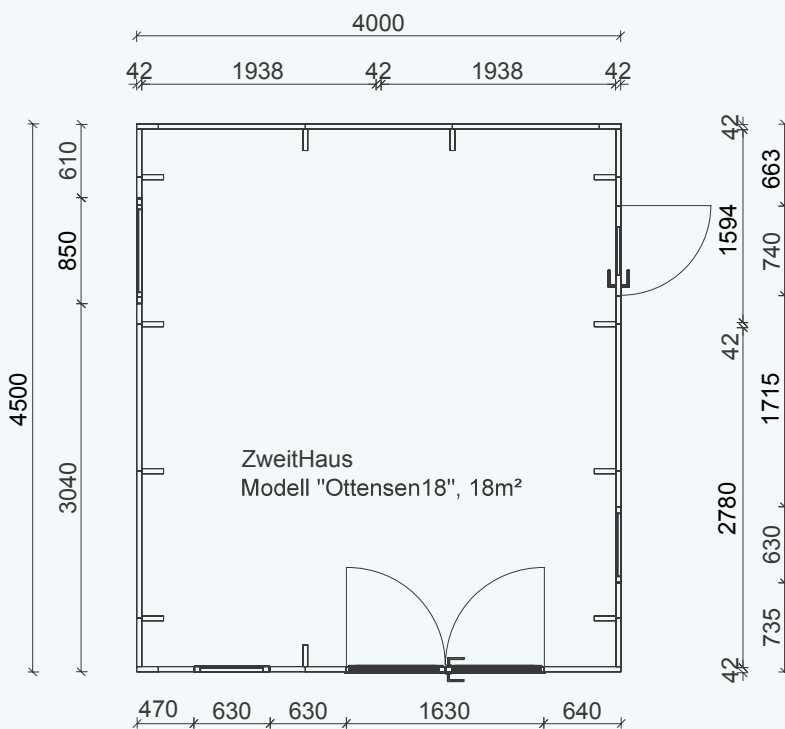

Othmarschen 24

Ottensen 24

GARTENLAUBE
OTTENSEN 18

Außenmaße Gebäude: 4500 x 4000 mm / 18 m²
 Außenmaße Dachkante: 4500 x 5230 mm
 Gesamthöhe: ca. 2630 mm

Stehhöhe: ca. 2210 mm
 Abstellraum: 1740 x 1930 mm
 Terrassentür HxB: 2100 x 1650 mm