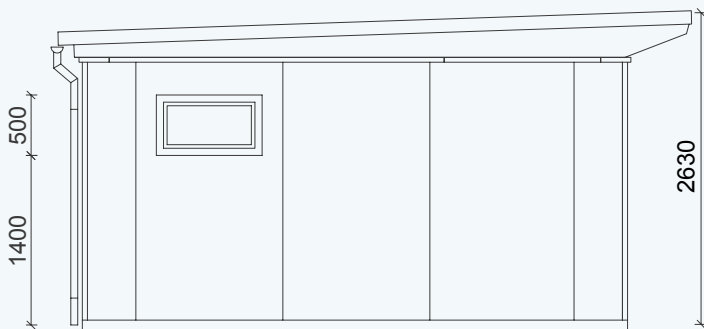

Othmarschen 24

Ottensen 24

GARTENLAUBE
OTTENSEN 18

Außenmaße Gebäude: 4500 x 4000 mm / 18 m²
 Außenmaße Dachkante: 4500 x 5230 mm
 Gesamthöhe: ca. 2630 mm

Stehhöhe: ca. 2210 mm
 Abstellraum: 1740 x 1930 mm
 Terrassentür HxB: 2100 x 1650 mm