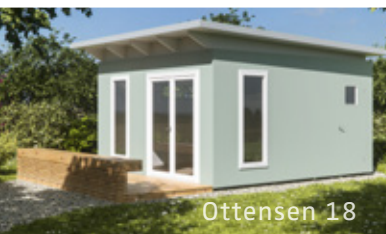

Ottensen 18