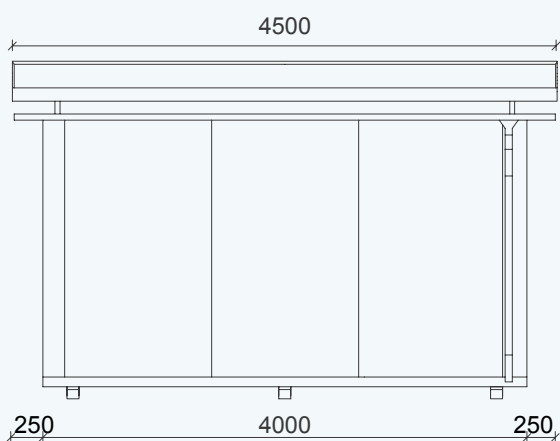

Othmarschen 24

Ottensen 24

GARTENLAUBE
OTTENSEN 18

Außenmaße Gebäude: 4500 x 4000 mm / 18 m²
 Außenmaße Dachkante: 4500 x 5230 mm
 Gesamthöhe: ca. 2630 mm

Stehhöhe: ca. 2210 mm
 Abstellraum: 1740 x 1930 mm
 Terrassentür HxB: 2100 x 1650 mm