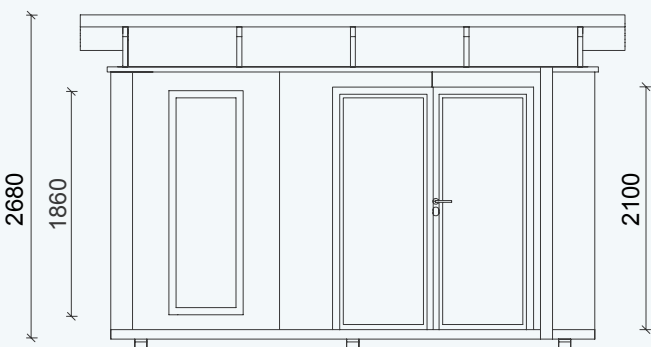

Othmarschen 24

Ottensen 24

GARTENLAUBE
OTTENSEN 18

Außenmaße Gebäude: 4500 x 4000 mm / 18 m²
 Außenmaße Dachkante: 4500 x 5230 mm
 Gesamthöhe: ca. 2630 mm

Stehhöhe: ca. 2210 mm
 Abstellraum: 1740 x 1930 mm
 Terrassentür HxB: 2100 x 1650 mm