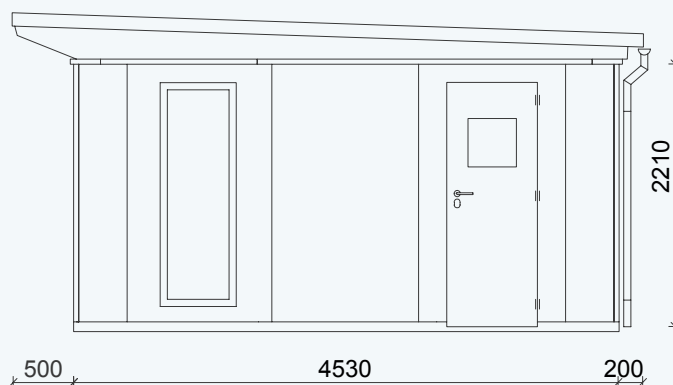

Othmarschen 24

Ottensen 24

GARTENLAUBE
OTTENSEN 18

Außenmaße Gebäude: 4500 x 4000 mm / 18 m²
 Außenmaße Dachkante: 4500 x 5230 mm
 Gesamthöhe: ca. 2630 mm

Stehhöhe: ca. 2210 mm
 Abstellraum: 1740 x 1930 mm
 Terrassentür HxB: 2100 x 1650 mm