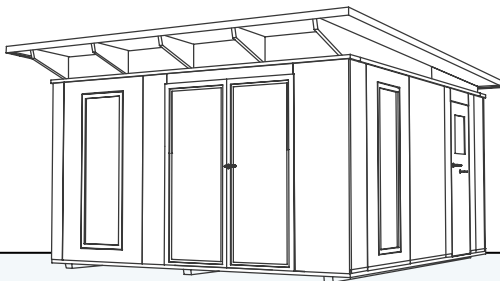

Abbildung beispielhaft

IHRE HELLE, MODERNE GARTENLAUBE AUF 18m²

Die „kleine Schwester“ der Ottensen 24 mit klarem Grundriß für kleinere und mittlere Gärten bis 280m²

- EIGENE HERSTELLUNG IN HAMBURG
- HOCHWERTIGE HOLZFENSTER IN BESTER QUALITÄT
- WÄRMESCHUTZ-VERGLASUNG
- MIT DACHÜBERSTAND GEMÄSS DEN VORSCHRIFTEN DES BKleingG
- PFLEGELEICHTE HOLZFLÄCHEN
- INKL. ABSTELLRAUM MIT AUßENTÜR
- INKL. EINER FESTEN SITZBANK UND PRAKTISCHEN REGALFÄCHERN
- AUF WUNSCH MIT ALKOVEN
- DESIGN-GARTENLAUBE
- AUSLIEFERUNG INKL. ERSTEM SCHUTZANSTRICH (FARBLOS)
- INKL. PATENTIERTEM SCHRAUBFUNDAMENT: KEIN BETON, KEIN BODENAUSHUB
- KEINE BAUSTELLE: IN NUR WENIGEN TAGEN FERTIG MONTIERT
- OPTIONAL: FARBANSTRICH, HOLZTERRASSE, ISO-DACH, ISO-BODEN
- ALLES IST RÜCKBAUBAR - IHRE GARTENLAUBE OTTENSEN ZIEHT MIT UM

Othmarschen 24

Ottensen 24

GARTENLAUBE
OTTENSEN 18

Außenmaße Gebäude: 4500 x 4000 mm / 18 m²
 Außenmaße Dachkante: 4500 x 5230 mm
 Gesamthöhe: ca. 2630 mm

Stehhöhe: ca. 2210 mm
 Abstellraum: 1740 x 1930 mm
 Terrassentür HxB: 2100 x 1650 mm