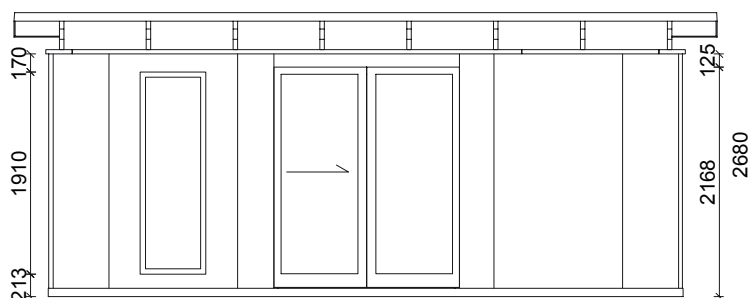

GARTENLAUBE  
HANSA 24

Außenmaße Gebäude: 4000 x 6000 mm / 24 m<sup>2</sup>  
 Außenmaße Dachkante: 4600 x 6650 mm  
 Gesamthöhe: ca. 2700mm

Stehhöhe: ca. 2250 mm  
 Abstellraum: 1270 x 2900 mm  
 Terrassentür HxB: 2155 x 1740 mm

- rubinrot
- lichtgrau
- silbergrau
- graubeige
- gelb
- taubenblau
- schwedenrot
- moosgrün

Juli 2020

[www.zweithaus.com](http://www.zweithaus.com)

GARTENLAUBE  
HANSA 24

Außenmaße Gebäude: 4000 x 6000 mm / 24 m<sup>2</sup>  
 Außenmaße Dachkante: 4600 x 6650 mm  
 Gesamthöhe: ca. 2700mm

Stehhöhe: ca. 2250 mm  
 Abstellraum: 1270 x 2900 mm  
 Terrassentür HxB: 2155 x 1740 mm

rubinrot    lichtgrau    silbergrau    graubeige    gelb    taubenblau    schwedenrot    moosgrün

März 2020

[www.zweithaus.com](http://www.zweithaus.com)