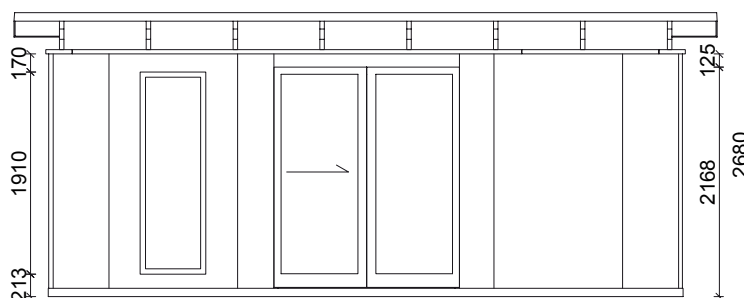

GARTENLAUBE  
HANSA 24

Außenmaße Gebäude: 4000 x 6000 mm / 24 m<sup>2</sup>  
 Außenmaße Dachkante: 4600 x 6650 mm  
 Gesamthöhe: ca. 2700mm

Stehhöhe: ca. 2250 mm  
 Abstellraum: 1270 x 2900 mm  
 Terrassentür HxB: 2155 x 1740 mm

- rubinrot
- lichtgrau
- silbergrau
- graubeige
- gelb
- taubenblau
- schwedenrot
- moosgrün

Juli 2020

[www.zweithaus.com](http://www.zweithaus.com)

GARTENLAUBE  
HANSA 24

Außenmaße Gebäude: 4000 x 6000 mm / 24 m<sup>2</sup>  
 Außenmaße Dachkante: 4600 x 6650 mm  
 Gesamthöhe: ca. 2700mm

Stehhöhe: ca. 2250 mm  
 Abstellraum: 1270 x 2900 mm  
 Terrassentür HxB: 2155 x 1740 mm

rubinrot    lichtgrau    silbergrau    graubeige    gelb    taubenblau    schwedenrot    moosgrün

März 2020

[www.zweithaus.com](http://www.zweithaus.com)