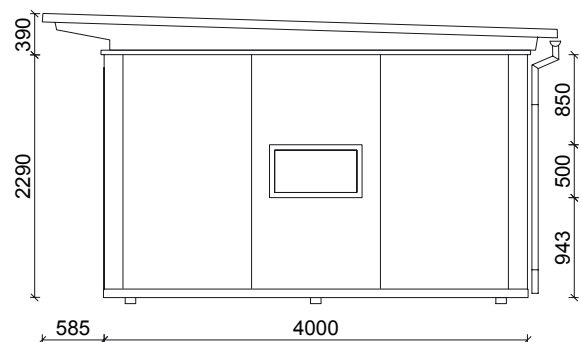

GARTENLAUBE  
HANSA 24

Außenmaße Gebäude: 4000 x 6000 mm / 24 m<sup>2</sup>  
 Außenmaße Dachkante: 4600 x 6650 mm  
 Gesamthöhe: ca. 2700mm

Stehhöhe: ca. 2250 mm  
 Abstellraum: 1270 x 2900 mm  
 Terrassentür HxB: 2155 x 1740 mm

- rubinrot
- lichtgrau
- silbergrau
- graubeige
- gelb
- taubenblau
- schwedenrot
- moosgrün

Juli 2020

[www.zweithaus.com](http://www.zweithaus.com)

GARTENLAUBE  
HANSA 24

Außenmaße Gebäude: 4000 x 6000 mm / 24 m<sup>2</sup>  
 Außenmaße Dachkante: 4600 x 6650 mm  
 Gesamthöhe: ca. 2700mm

Stehhöhe: ca. 2250 mm  
 Abstellraum: 1270 x 2900 mm  
 Terrassentür HxB: 2155 x 1740 mm

rubinrot    lichtgrau    silbergrau    graubeige    gelb    taubenblau    schwedenrot    moosgrün

März 2020

[www.zweithaus.com](http://www.zweithaus.com)