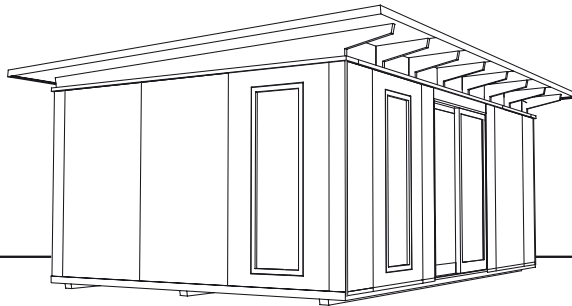

## IHRE HELLE, MODERNE GARTENLAUBE AUF 24 m<sup>2</sup>

- EIGENE HERSTELLUNG IN HAMBURG
- HOCHWERTIGE FENSTER IN WEISSEM ALUMINIUMRAHMEN
- WÄRMESCHUTZ-VERGLASUNG
- GROßE SCHIEBETÜR
- GROßER RAUM FÜR GEMÜTLICHE ABENDE
- INKL. EINER FESTEN SITZBANK UND PRAKTISCHEN REGALFÄCHERN
- PFLEGELEICHTE HOLZFLÄCHEN
- INKL. ABSTELLRAUM MIT AUßENTÜR
- AUF WUNSCH MIT ALKOVEN
- DESIGN-GARTENLAUBE
- AUSLIEFERUNG INKL. ERSTEM SCHUTZANSTRICH (FARBLOS)
- INKL. PATENTIERTEM SCHRAUBFUNDAMENT: KEIN BETON, KEIN BODENAUSHUB
- KEINE BAUSTELLE: IN NUR WENIGEN TAGEN FERTIG MONTIERT
- OPTIONAL: FARBANSTRICH, HOLZTERRASSE, ISO-DACH, ISO-BODEN
- ALLES IST RÜCKBAUBAR - IHRE GARTENLAUBE HANSA ZIEHT MIT UM

GARTENLAUBE  
HANSA 24

Außenmaße Gebäude: 4000 x 6000 mm / 24 m<sup>2</sup>  
 Außenmaße Dachkante: 4600 x 6650 mm  
 Gesamthöhe: ca. 2700mm

Stehhöhe: ca. 2250 mm  
 Abstellraum: 1270 x 2900 mm  
 Terrassentür HxB: 2155 x 1740 mm

- rubinrot
- lichtgrau
- silbergrau
- graubeige
- gelb
- taubenblau
- schwedenrot
- moosgrün

Juli 2020

[www.zweithaus.com](http://www.zweithaus.com)

GARTENLAUBE  
HANSA 24

Außenmaße Gebäude: 4000 x 6000 mm / 24 m<sup>2</sup>  
 Außenmaße Dachkante: 4600 x 6650 mm  
 Gesamthöhe: ca. 2700mm

Stehhöhe: ca. 2250 mm  
 Abstellraum: 1270 x 2900 mm  
 Terrassentür HxB: 2155 x 1740 mm

rubinrot    lichtgrau    silbergrau    graubeige    gelb    taubenblau    schwedenrot    moosgrün

März 2020

[www.zweithaus.com](http://www.zweithaus.com)