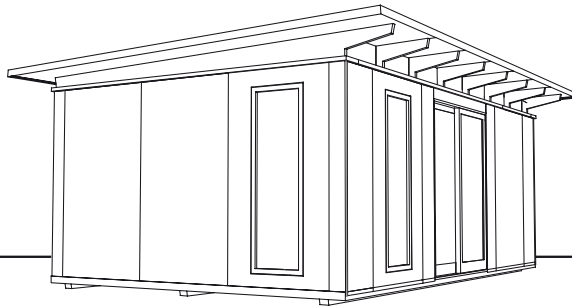

GARTENLAUBE  
HANSA 24

Außenmaße Gebäude: 4000 x 6000 mm / 24 m<sup>2</sup>  
 Außenmaße Dachkante: 4600 x 6650 mm  
 Gesamthöhe: ca. 2700mm

Stehhöhe: ca. 2250 mm  
 Abstellraum: 1270 x 2900 mm  
 Terrassentür HxB: 2155 x 1740 mm

- rubinrot
- lichtgrau
- silbergrau
- graubeige
- gelb
- taubenblau
- schwedenrot
- moosgrün

Juli 2020

[www.zweithaus.com](http://www.zweithaus.com)

GARTENLAUBE  
HANSA 24

Außenmaße Gebäude: 4000 x 6000 mm / 24 m<sup>2</sup>  
 Außenmaße Dachkante: 4600 x 6650 mm  
 Gesamthöhe: ca. 2700mm

Stehhöhe: ca. 2250 mm  
 Abstellraum: 1270 x 2900 mm  
 Terrassentür HxB: 2155 x 1740 mm

rubinrot    lichtgrau    silbergrau    graubeige    gelb    taubenblau    schwedenrot    moosgrün

März 2020

[www.zweithaus.com](http://www.zweithaus.com)