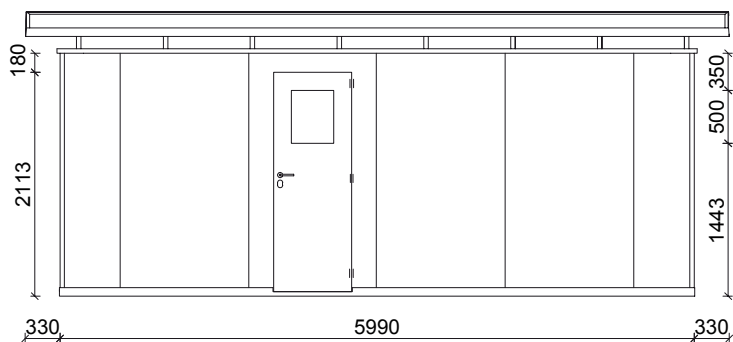

GARTENLAUBE  
HANSA 24

Außenmaße Gebäude: 4000 x 6000 mm / 24 m<sup>2</sup>  
 Außenmaße Dachkante: 4600 x 6650 mm  
 Gesamthöhe: ca. 2700mm

Stehhöhe: ca. 2250 mm  
 Abstellraum: 1270 x 2900 mm  
 Terrassentür HxB: 2155 x 1740 mm

- rubinrot
- lichtgrau
- silbergrau
- graubeige
- gelb
- taubenblau
- schwedenrot
- moosgrün

Juli 2020

[www.zweithaus.com](http://www.zweithaus.com)

GARTENLAUBE  
HANSA 24

Außenmaße Gebäude: 4000 x 6000 mm / 24 m<sup>2</sup>  
 Außenmaße Dachkante: 4600 x 6650 mm  
 Gesamthöhe: ca. 2700mm

Stehhöhe: ca. 2250 mm  
 Abstellraum: 1270 x 2900 mm  
 Terrassentür HxB: 2155 x 1740 mm

rubinrot    lichtgrau    silbergrau    graubeige    gelb    taubenblau    schwedenrot    moosgrün

März 2020

[www.zweithaus.com](http://www.zweithaus.com)