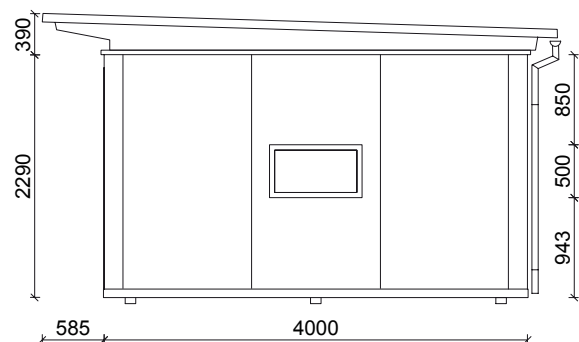

GARTENLAUBE  
HANSA 24

Außenmaße Gebäude: 4000 x 6000 mm / 24 m<sup>2</sup>  
 Außenmaße Dachkante: 4600 x 6650 mm  
 Gesamthöhe: ca. 2700mm

Stehhöhe: ca. 2250 mm  
 Abstellraum: 1270 x 2900 mm  
 Terrassentür HxB: 2155 x 1740 mm

- rubinrot
- lichtgrau
- silbergrau
- graubeige
- gelb
- taubenblau
- schwedenrot
- moosgrün

Juli 2020

[www.zweithaus.com](http://www.zweithaus.com)

GARTENLAUBE  
HANSA 24

Außenmaße Gebäude: 4000 x 6000 mm / 24 m<sup>2</sup>  
 Außenmaße Dachkante: 4600 x 6650 mm  
 Gesamthöhe: ca. 2700mm

Stehhöhe: ca. 2250 mm  
 Abstellraum: 1270 x 2900 mm  
 Terrassentür HxB: 2155 x 1740 mm

rubinrot    lichtgrau    silbergrau    graubeige    gelb    taubenblau    schwedenrot    moosgrün

März 2020

[www.zweithaus.com](http://www.zweithaus.com)