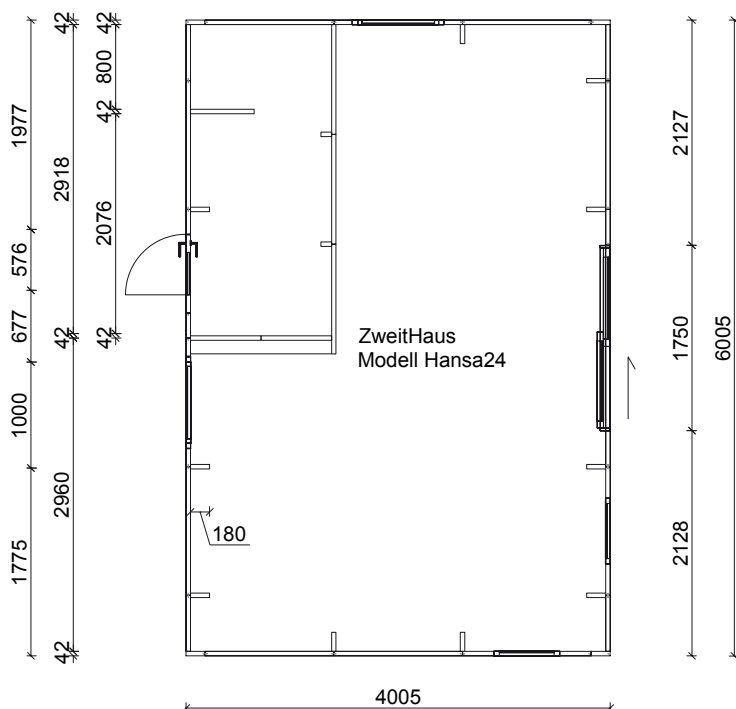

GARTENLAUBE  
HANSA 24

Außenmaße Gebäude: 4000 x 6000 mm / 24 m<sup>2</sup>  
 Außenmaße Dachkante: 4600 x 6650 mm  
 Gesamthöhe: ca. 2700mm

Stehhöhe: ca. 2250 mm  
 Abstellraum: 1270 x 2900 mm  
 Terrassentür HxB: 2155 x 1740 mm

- rubinrot
- lichtgrau
- silbergrau
- graubeige
- gelb
- taubenblau
- schwedenrot
- moosgrün

Juli 2020

[www.zweithaus.com](http://www.zweithaus.com)

GARTENLAUBE  
HANSA 24

Außenmaße Gebäude: 4000 x 6000 mm / 24 m<sup>2</sup>  
 Außenmaße Dachkante: 4600 x 6650 mm  
 Gesamthöhe: ca. 2700mm

Stehhöhe: ca. 2250 mm  
 Abstellraum: 1270 x 2900 mm  
 Terrassentür HxB: 2155 x 1740 mm

rubinrot    lichtgrau    silbergrau    graubeige    gelb    taubenblau    schwedenrot    moosgrün

März 2020

[www.zweithaus.com](http://www.zweithaus.com)