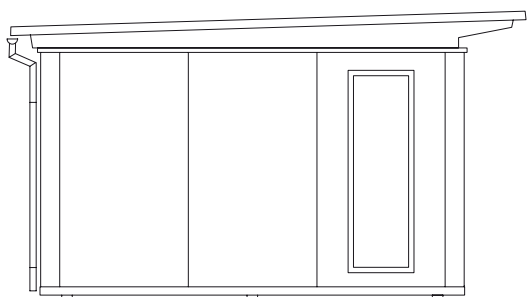

GARTENLAUBE  
HANSA 24

Außenmaße Gebäude: 4000 x 6000 mm / 24 m<sup>2</sup>  
 Außenmaße Dachkante: 4600 x 6650 mm  
 Gesamthöhe: ca. 2700mm

Stehhöhe: ca. 2250 mm  
 Abstellraum: 1270 x 2900 mm  
 Terrassentür HxB: 2155 x 1740 mm

- rubinrot
- lichtgrau
- silbergrau
- graubeige
- gelb
- taubenblau
- schwedenrot
- moosgrün

Juli 2020

[www.zweithaus.com](http://www.zweithaus.com)

GARTENLAUBE  
HANSA 24

Außenmaße Gebäude: 4000 x 6000 mm / 24 m<sup>2</sup>  
 Außenmaße Dachkante: 4600 x 6650 mm  
 Gesamthöhe: ca. 2700mm

Stehhöhe: ca. 2250 mm  
 Abstellraum: 1270 x 2900 mm  
 Terrassentür HxB: 2155 x 1740 mm

rubinrot    lichtgrau    silbergrau    graubeige    gelb    taubenblau    schwedenrot    moosgrün

März 2020

[www.zweithaus.com](http://www.zweithaus.com)