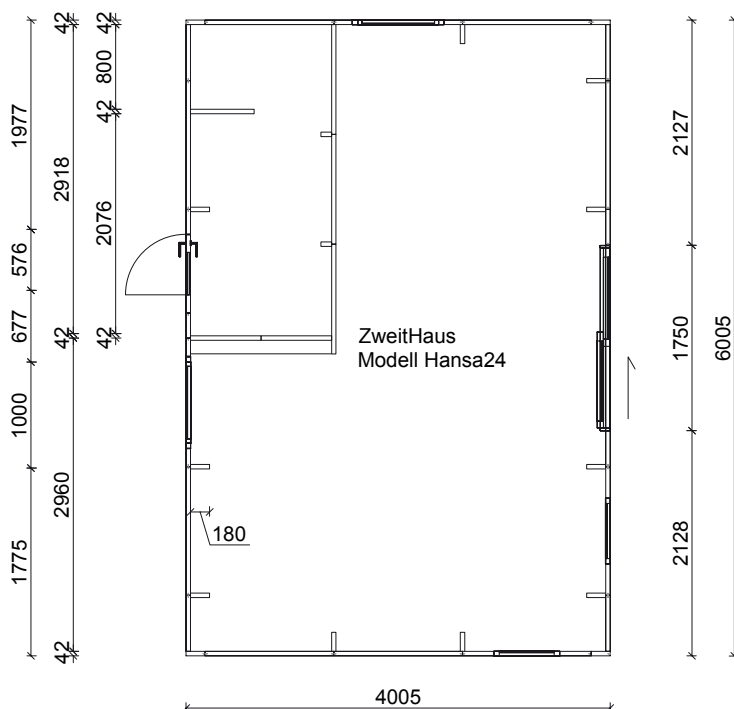

GARTENLAUBE  
HANSA 24

Außenmaße Gebäude: 4000 x 6000 mm / 24 m<sup>2</sup>  
 Außenmaße Dachkante: 4600 x 6650 mm  
 Gesamthöhe: ca. 2700mm

Stehhöhe: ca. 2250 mm  
 Abstellraum: 1270 x 2900 mm  
 Terrassentür HxB: 2155 x 1740 mm

- rubinrot
- lichtgrau
- silbergrau
- graubeige
- gelb
- taubenblau
- schwedenrot
- moosgrün

Juli 2020

[www.zweithaus.com](http://www.zweithaus.com)

GARTENLAUBE  
HANSA 24

Außenmaße Gebäude: 4000 x 6000 mm / 24 m<sup>2</sup>  
 Außenmaße Dachkante: 4600 x 6650 mm  
 Gesamthöhe: ca. 2700mm

Stehhöhe: ca. 2250 mm  
 Abstellraum: 1270 x 2900 mm  
 Terrassentür HxB: 2155 x 1740 mm

rubinrot    lichtgrau    silbergrau    graubeige    gelb    taubenblau    schwedenrot    moosgrün

März 2020

[www.zweithaus.com](http://www.zweithaus.com)