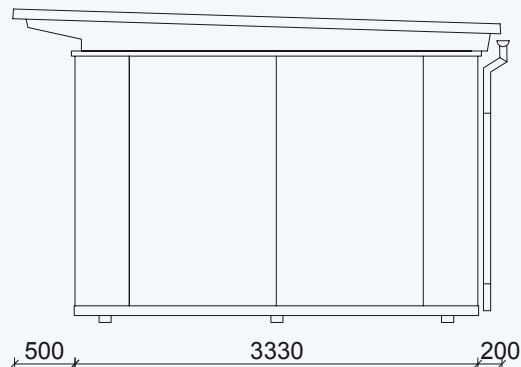

GARTENLAUBE  
**HANSA 16**

Außenmaße Gebäude: 3330 x 4790 mm / 16 m<sup>2</sup>

Außenmaße Dachkante: 4030 x 5550 mm

Gesamthöhe: ca. 2600mm

Stehhöhe: ca. 2100 mm

Abstellraum: 1600 x 1240 mm

Terrassentür HxB: 2005 x 1740 mm