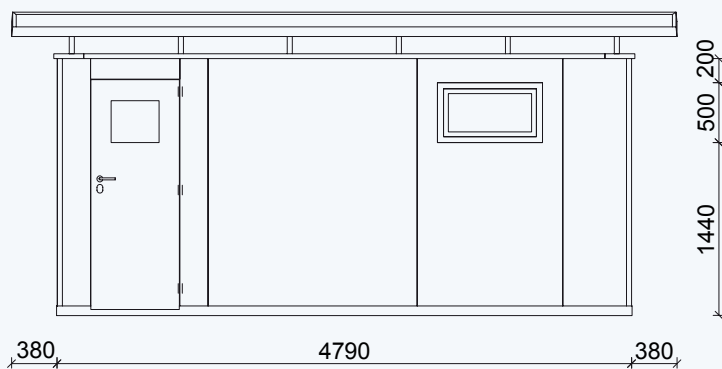

GARTENLAUBE  
**HANSA 16**

Außenmaße Gebäude: 3330 x 4790 mm / 16 m<sup>2</sup>

Außenmaße Dachkante: 4030 x 5550 mm

Gesamthöhe: ca. 2600mm

Stehhöhe: ca. 2100 mm

Abstellraum: 1600 x 1240 mm

Terrassentür HxB: 2005 x 1740 mm