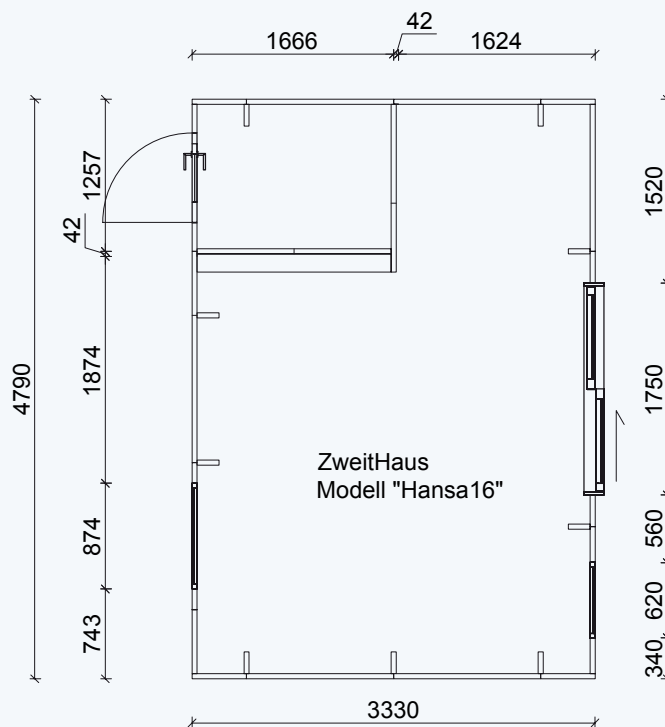

## IHRE HELLE, MODERNE GARTENLAUBE AUF 16 m<sup>2</sup>

Mit 16m<sup>2</sup> hellem Innenraum ist dieses querstehende Modell ideal für lange schmale Gärten

- EIGENE HERSTELLUNG IN HAMBURG
- HOCHWERTIGE FENSTER IN WEISSEM ALUMINIUMRAHMEN
- WÄRMESCHUTZ-VERGLASUNG
- GROßE SCHIEBETÜR
- HELLER RAUM FÜR GEMÜTLICHE ABENDE
- INKL. EINER FESTEN SITZBANK UND PRAKTISCHEN REGALFÄCHERN
- PFLEGELEICHTE HOLZFLÄCHEN
- INKL. ABSTELLRAUM MIT AUßENTÜR
- AUF WUNSCH MIT ALKOVEN
- DESIGN-GARTENLAUBE
- AUSLIEFERUNG INKL. ERSTEM SCHUTZANSTRICH (FARBLOS)
- INKL. PATENTIERTEM SCHRAUBFUNDAMENT: KEIN BETON, KEIN BODENAUSHUB
- KEINE BAUSTELLE: IN NUR WENIGEN TAGEN FERTIG MONTIERT
- OPTIONAL: FARBANSTRICH, HOLZTERRASSE, ISO-DACH, ISO-BODEN
- ALLES IST RÜCKBAUBAR - IHRE GARTENLAUBE HANSA ZIEHT MIT UM

GARTENLAUBE  
**HANSA 16**

Außenmaße Gebäude: 3330 x 4790 mm / 16 m<sup>2</sup>

Außenmaße Dachkante: 4030 x 5550 mm

Gesamthöhe: ca. 2600mm

Stehhöhe: ca. 2100 mm

Abstellraum: 1600 x 1240 mm

Terrassentür HxB: 2005 x 1740 mm