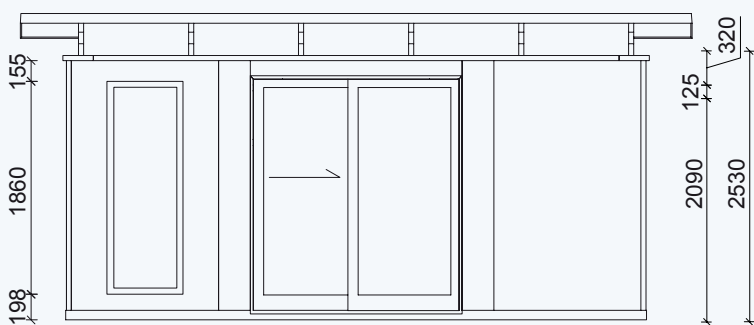

GARTENLAUBE  
**HANSA 16**

Außenmaße Gebäude: 3330 x 4790 mm / 16 m<sup>2</sup>

Außenmaße Dachkante: 4030 x 5550 mm

Gesamthöhe: ca. 2600mm

Stehhöhe: ca. 2100 mm

Abstellraum: 1600 x 1240 mm

Terrassentür HxB: 2005 x 1740 mm