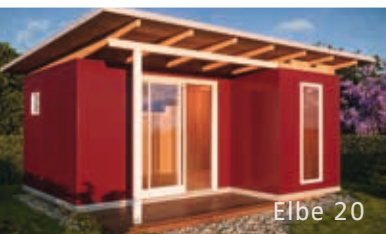

SCHLÜSSELFERTIG NUR 17.497€ (inkl. MwSt.)*
gültig für Lieferung und Montage in Hamburg bis 30km

ZweitHaus GmbH . Tel.: 040 28008555 . E-Mail: info@zweithaus.com

Elbe 20