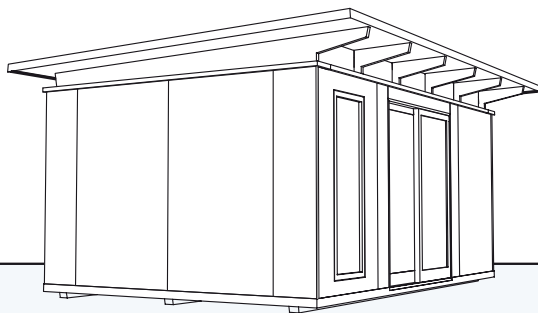

## IHRE HELLE, MODERNE GARTENLAUBE AUF 16 m<sup>2</sup>

Mit 16m<sup>2</sup> hellem Innenraum ist dieses querstehende Modell ideal für lange schmale Gärten

- EIGENE HERSTELLUNG IN HAMBURG
- HOCHWERTIGE FENSTER IN WEISSEM ALUMINIUMRAHMEN
- WÄRMESCHUTZ-VERGLASUNG
- GROßE SCHIEBETÜR
- HELLER RAUM FÜR GEMÜTLICHE ABENDE
- INKL. EINER FESTEN SITZBANK UND PRAKTISCHEN REGALFÄCHERN
- PFLEGELEICHTE HOLZFLÄCHEN
- INKL. ABSTELLRAUM MIT AUßENTÜR
- AUF WUNSCH MIT ALKOVEN
- DESIGN-GARTENLAUBE
- AUSLIEFERUNG INKL. ERSTEM SCHUTZANSTRICH (FARBLOS)
- INKL. PATENTIERTEM SCHRAUBFUNDAMENT: KEIN BETON, KEIN BODENAUSHUB
- KEINE BAUSTELLE: IN NUR WENIGEN TAGEN FERTIG MONTIERT
- OPTIONAL: FARBANSTRICH, HOLZTERRASSE, ISO-DACH, ISO-BODEN
- ALLES IST RÜCKBAUBAR - IHRE GARTENLAUBE HANSA ZIEHT MIT UM

GARTENLAUBE  
**HANSA 16**

Außenmaße Gebäude: 3330 x 4790 mm / 16 m<sup>2</sup>

Außenmaße Dachkante: 4030 x 5550 mm

Gesamthöhe: ca. 2600mm

Stehhöhe: ca. 2100 mm

Abstellraum: 1600 x 1240 mm

Terrassentür HxB: 2005 x 1740 mm