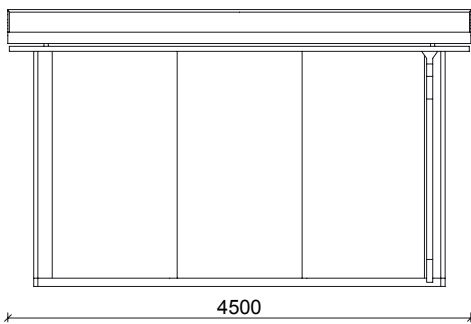

Elbe 20

Hansa 24

Othmarschen 24

Ottensen 24

GARTENLAUBE  
OTTENSEN 24

Außenmaße Gebäude: 4500 x 4000 mm / 18 m<sup>2</sup>  
 Außenmaße Dachkante: 4500 x 6590 mm  
 Gesamthöhe: ca. 2700 mm

Stehhöhe: ca. 2250 mm  
 Abstellraum: 1740 x 1930 mm  
 Terrassentür HxB: 2135 x 1650 mm