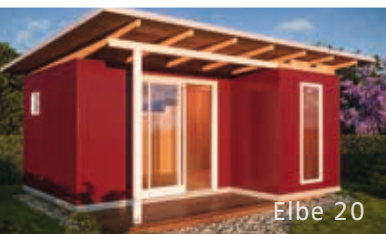

Abbildung beispielhaft

## IHRE HELLE, MODERNE GARTENLAUBE AUF 18 m<sup>2</sup> MIT ÜBERDACHEM SITZPLATZ

- EIGENE HERSTELLUNG IN HAMBURG
- HOCHWERTIGE HOLZFENSTER IN BESTER QUALITÄT
- WÄRMESCHUTZ-VERGLASUNG
- GROßER DACHÜBERSTAND FÜR GEMÜTLICHE ABENDE
- PFLEGELEICHTE HOLZFLÄCHEN
- INKL. ABSTELLRAUM MIT AUßENTÜR
- INKL. EINER FESTEN SITZBANK UND PRAKTISCHEN REGALFÄCHERN
- AUF WUNSCH MIT ALKOVEN
- DESIGN-GARTENLAUBE
- AUSLIEFERUNG INKL. ERSTEM SCHUTZANSTRICH (FARBLOS)
- INKL. PATENTIERTEM SCHRAUBFUNDAMENT: KEIN BETON, KEIN BODENAUSHUB
- KEINE BAUSTELLE: IN NUR WENIGEN TAGEN FERTIG MONTIERT
- OPTIONAL: FARBANSTRICH, HOLZTERRASSE, ISO-DACH, ISO-BODEN
- ALLES IST RÜCKBAUBAR - IHRE GARTENLAUBE OTTENSEN ZIEHT MIT UM

Elbe 20

Hansa 24

Othmarschen 24

Ottensen 24

GARTENLAUBE  
OTTENSEN 24

Außenmaße Gebäude: 4500 x 4000 mm / 18 m<sup>2</sup>  
 Außenmaße Dachkante: 4500 x 6590 mm  
 Gesamthöhe: ca. 2700 mm

Stehhöhe: ca. 2250 mm  
 Abstellraum: 1740 x 1930 mm  
 Terrassentür HxB: 2135 x 1650 mm