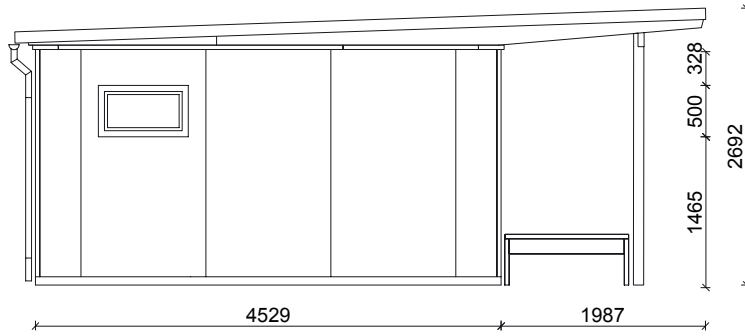

Elbe 20

Hansa 24

Othmarschen 24

Ottensen 24

GARTENLAUBE  
OTTENSEN 24

Außenmaße Gebäude: 4500 x 4000 mm / 18 m<sup>2</sup>  
 Außenmaße Dachkante: 4500 x 6590 mm  
 Gesamthöhe: ca. 2700 mm

Stehhöhe: ca. 2250 mm  
 Abstellraum: 1740 x 1930 mm  
 Terrassentür HxB: 2135 x 1650 mm