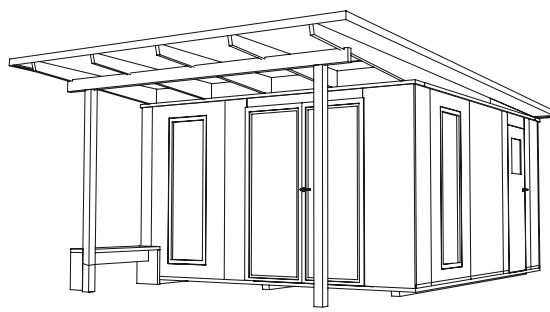

Elbe 20

Hansa 24

Othmarschen 24

Ottensen 24

GARTENLAUBE  
OTTENSEN 24

Außenmaße Gebäude: 4500 x 4000 mm / 18 m<sup>2</sup>  
 Außenmaße Dachkante: 4500 x 6590 mm  
 Gesamthöhe: ca. 2700 mm

Stehhöhe: ca. 2250 mm  
 Abstellraum: 1740 x 1930 mm  
 Terrassentür HxB: 2135 x 1650 mm