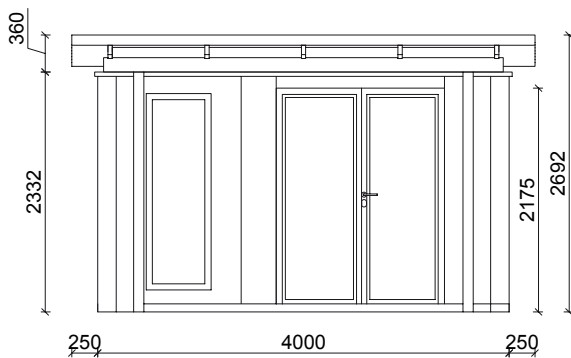

Elbe 20

Hansa 24

Othmarschen 24

Ottensen 24

GARTENLAUBE  
OTTENSEN 24

Außenmaße Gebäude: 4500 x 4000 mm / 18 m<sup>2</sup>  
 Außenmaße Dachkante: 4500 x 6590 mm  
 Gesamthöhe: ca. 2700 mm

Stehhöhe: ca. 2250 mm  
 Abstellraum: 1740 x 1930 mm  
 Terrassentür HxB: 2135 x 1650 mm