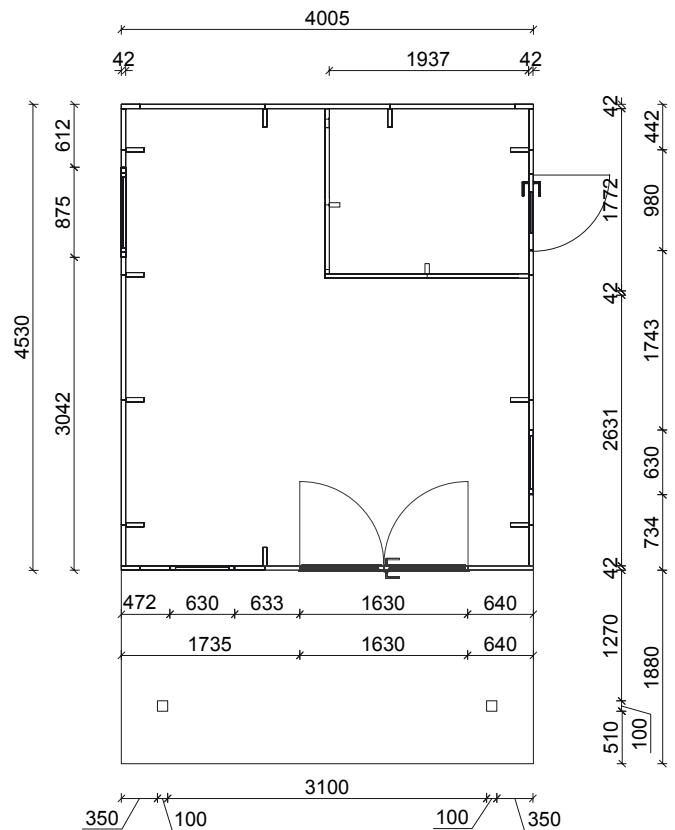

Elbe 20

Hansa 24

Othmarschen 24

Ottensen 24

GARTENLAUBE  
OTTENSEN 24

Außenmaße Gebäude: 4500 x 4000 mm / 18 m<sup>2</sup>  
 Außenmaße Dachkante: 4500 x 6590 mm  
 Gesamthöhe: ca. 2700 mm

Stehhöhe: ca. 2250 mm  
 Abstellraum: 1740 x 1930 mm  
 Terrassentür HxB: 2135 x 1650 mm