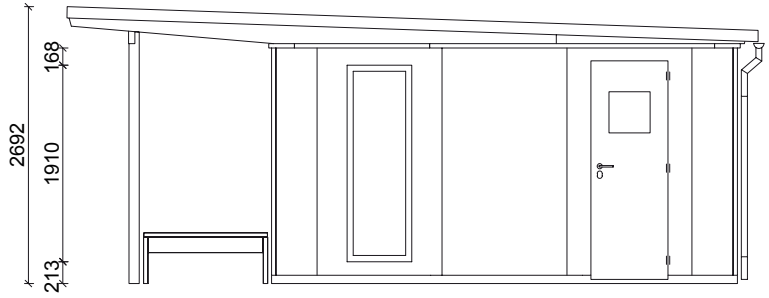

Elbe 20

Hansa 24

Othmarschen 24

Ottensen 24

GARTENLAUBE  
OTTENSEN 24

Außenmaße Gebäude: 4500 x 4000 mm / 18 m<sup>2</sup>  
 Außenmaße Dachkante: 4500 x 6590 mm  
 Gesamthöhe: ca. 2700 mm

Stehhöhe: ca. 2250 mm  
 Abstellraum: 1740 x 1930 mm  
 Terrassentür HxB: 2135 x 1650 mm