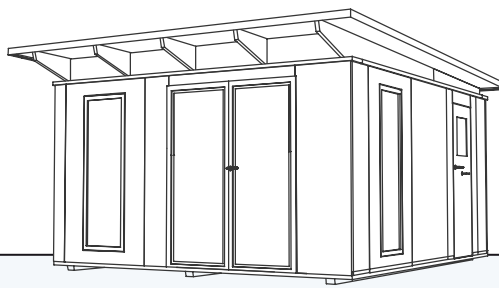

Abbildung beispielhaft

IHRE HELLE, MODERNE GARTENLAUBE AUF 18m²

Die „kleine Schwester“ der Ottensen 24 mit klarem Grundriß für kleinere und mittlere Gärten bis 280m²

- EIGENE HERSTELLUNG IN HAMBURG
- HOCHWERTIGE HOLZFENSTER IN BESTER QUALITÄT
- WÄRMESCHUTZ-VERGLASUNG
- MIT DACHÜBERSTAND GEMÄSS DEN VORSCHRIFTEN DES BKleingG
- PFLEGELEICHTE HOLZFLÄCHEN
- INKL. ABSTELLRAUM MIT AUßENTÜR
- INKL. EINER FESTEN SITZBANK UND PRAKTISCHEN REGALFÄCHERN
- AUF WUNSCH MIT ALKOVEN
- DESIGN-GARTENLAUBE
- AUSLIEFERUNG INKL. ERSTEM SCHUTZANSTRICH (FARBLOS)
- INKL. PATENTIERTEM SCHRAUBFUNDAMENT: KEIN BETON, KEIN BODENAUSHUB
- KEINE BAUSTELLE: IN NUR WENIGEN TAGEN FERTIG MONTIERT
- OPTIONAL: FARBANSTRICH, HOLZTERRASSE, ISO-DACH, ISO-BODEN
- ALLES IST RÜCKBAUBAR - IHRE GARTENLAUBE OTTENSEN ZIEHT MIT UM

Othmarschen 24

Ottensen 24

GARTENLAUBE
OTTENSEN 18

Außenmaße Gebäude: 4500 x 4000 mm / 18 m²
 Außenmaße Dachkante: 4500 x 5230 mm
 Gesamthöhe: ca. 2630 mm

Stehhöhe: ca. 2210 mm
 Abstellraum: 1740 x 1930 mm
 Terrassentür HxB: 2100 x 1650 mm