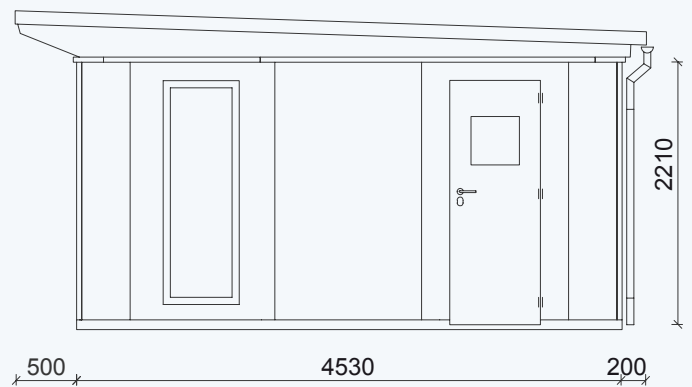

Othmarschen 24

Ottensen 24

GARTENLAUBE
OTTENSEN 18

Außenmaße Gebäude: 4500 x 4000 mm / 18 m²
 Außenmaße Dachkante: 4500 x 5230 mm
 Gesamthöhe: ca. 2630 mm

Stehhöhe: ca. 2210 mm
 Abstellraum: 1740 x 1930 mm
 Terrassentür HxB: 2100 x 1650 mm