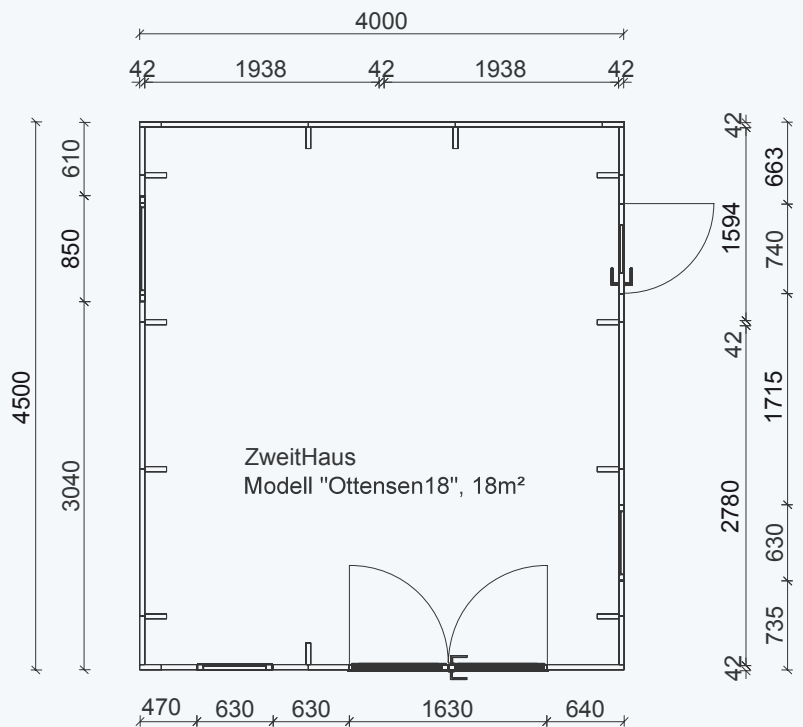

Othmarschen 24

Ottensen 24

GARTENLAUBE
OTTENSEN 18

Außenmaße Gebäude: 4500 x 4000 mm / 18 m²
 Außenmaße Dachkante: 4500 x 5230 mm
 Gesamthöhe: ca. 2630 mm

Stehhöhe: ca. 2210 mm
 Abstellraum: 1740 x 1930 mm
 Terrassentür HxB: 2100 x 1650 mm