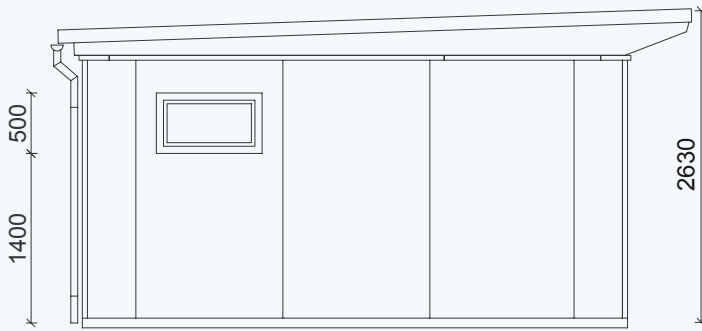

Othmarschen 24

Ottensen 24

GARTENLAUBE
OTTENSEN 18

Außenmaße Gebäude: 4500 x 4000 mm / 18 m²
 Außenmaße Dachkante: 4500 x 5230 mm
 Gesamthöhe: ca. 2630 mm

Stehhöhe: ca. 2210 mm
 Abstellraum: 1740 x 1930 mm
 Terrassentür HxB: 2100 x 1650 mm