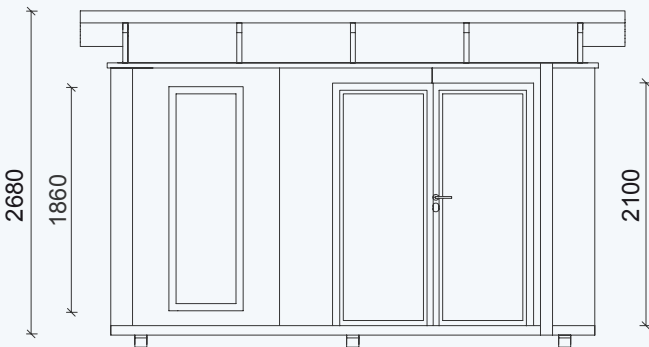

Othmarschen 24

Ottensen 24

GARTENLAUBE
OTTENSEN 18

Außenmaße Gebäude: 4500 x 4000 mm / 18 m²
 Außenmaße Dachkante: 4500 x 5230 mm
 Gesamthöhe: ca. 2630 mm

Stehhöhe: ca. 2210 mm
 Abstellraum: 1740 x 1930 mm
 Terrassentür HxB: 2100 x 1650 mm