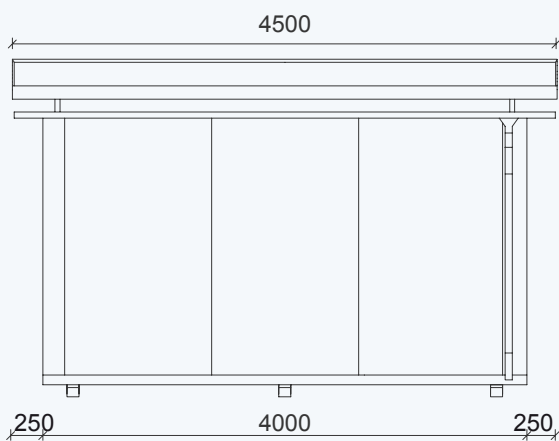

Othmarschen 24

Ottensen 24

GARTENLAUBE
OTTENSEN 18

Außenmaße Gebäude: 4500 x 4000 mm / 18 m²
 Außenmaße Dachkante: 4500 x 5230 mm
 Gesamthöhe: ca. 2630 mm

Stehhöhe: ca. 2210 mm
 Abstellraum: 1740 x 1930 mm
 Terrassentür HxB: 2100 x 1650 mm