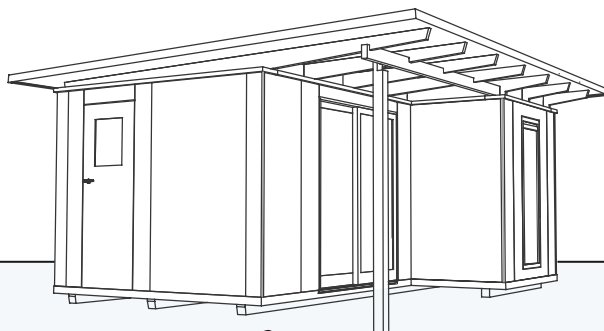

- EIGENE HERSTELLUNG IN HAMBURG
- HOCHWERTIGE FENSTER IN WEISSEM ALUMINIUMRAHMEN
- WÄRMESCHUTZ-VERGLASUNG
- SCHÖNER RAUM FÜR GEMÜTLICHE ABENDE
- PFLEGELEICHTE HOLZFLÄCHEN
- INKL. ABSTELLRAUM MIT AUßENTÜR
- INKL. EINER FESTEN SITZBANK UND PRAKTISCHEN REGALFÄCHERN
- DESIGN-GARTENLAUBE
- AUSLIEFERUNG INKL. ERSTEM SCHUTZANSTRICH (FARBLOS)
- INKL. PATENTIERTEM SCHRAUBFUNDAMENT: KEIN BETON, KEIN BODENAUSHUB
- KEINE BAUSTELLE: IN NUR WENIGEN TAGEN FERTIG MONTIERT
- OPTIONAL: FARBANSTRICH, HOLZTERRASSE, ISO-DACH, ISO-BODEN
- ALLES IST RÜCKBAUBAR - IHRE GARTENLAUBE ELBE ZIEHT MIT UM

SCHLÜSSELFERTIG NUR 16.523 € (inkl. MwSt.)
gültig für Lieferung und Montage in Hamburg bis 30km

ZweitHaus GmbH . Tel.: 040 28008555 . E-Mail: info@zweithaus.com

Elbe 20

Hansa 24

Othmarschen 24

Ottensen 24

GARTENLAUBE
ELBE 20

Außenmaße Gebäude: ca. 4950 x 4000 mm / 20 m²

Außenmaße Dachkante: ca. 5600 x 4600 mm

Gesamthöhe: ca. 2600 mm

Stehhöhe: ca. 2100 mm

Abstellraum: ca. 1220 x 1310 mm

Terrassentür, Schiebetür mit 1 x Festglas B x H: ca. 1770 x 2005 mm