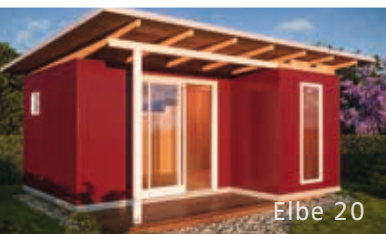

SCHLÜSSELFERTIG NUR 16.523 € (inkl. MwSt.)
gültig für Lieferung und Montage in Hamburg bis 30km

ZweitHaus GmbH . Tel.: 040 28008555 . E-Mail: info@zweithaus.com

Elbe 20