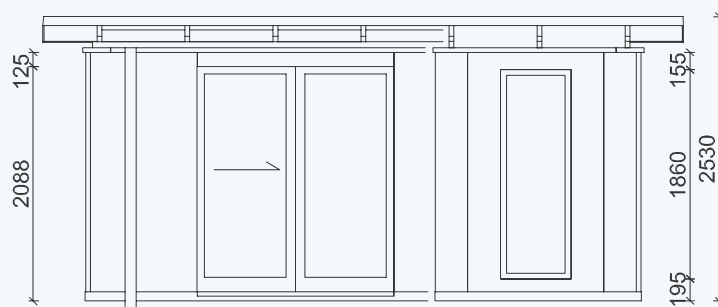

Außenmaße Gebäude: ca. 4950 x 4000 mm / 20 m²

Außenmaße Dachkante: ca. 5600 x 4600 mm

Gesamthöhe: ca. 2600 mm

Stehhöhe: ca. 2100 mm

Abstellraum: ca. 1220 x 1310 mm

Terrassentür, Schiebetür mit 1 x Festglas B x H: ca. 1770 x 2005 mm