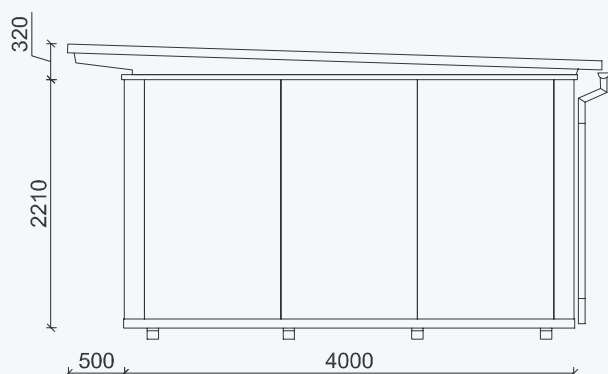

Außenmaße Gebäude: ca. 4950 x 4000 mm / 20 m²

Außenmaße Dachkante: ca. 5600 x 4600 mm

Gesamthöhe: ca. 2600 mm

Stehhöhe: ca. 2100 mm

Abstellraum: ca. 1220 x 1310 mm

Terrassentür, Schiebetür mit 1 x Festglas B x H: ca. 1770 x 2005 mm