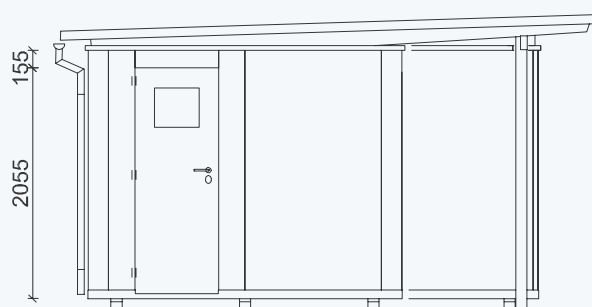

Außenmaße Gebäude: ca. 4950 x 4000 mm / 20 m²

Außenmaße Dachkante: ca. 5600 x 4600 mm

Gesamthöhe: ca. 2600 mm

Stehhöhe: ca. 2100 mm

Abstellraum: ca. 1220 x 1310 mm

Terrassentür, Schiebetür mit 1 x Festglas B x H: ca. 1770 x 2005 mm