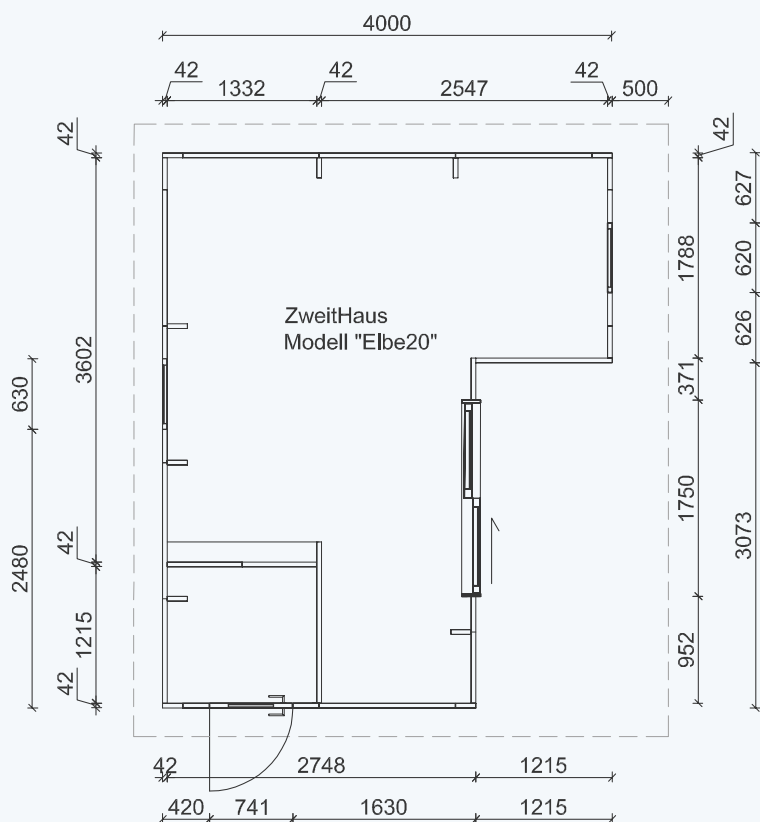

Außenmaße Gebäude: ca. 4950 x 4000 mm / 20 m²

Außenmaße Dachkante: ca. 5600 x 4600 mm

Gesamthöhe: ca. 2600 mm

Stehhöhe: ca. 2100 mm

Abstellraum: ca. 1220 x 1310 mm

Terrassentür, Schiebetür mit 1 x Festglas B x H: ca. 1770 x 2005 mm