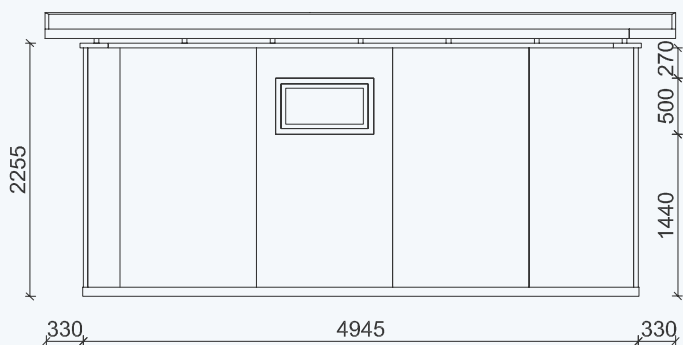

Außenmaße Gebäude: ca. 4950 x 4000 mm / 20 m²

Außenmaße Dachkante: ca. 5600 x 4600 mm

Gesamthöhe: ca. 2600 mm

Stehhöhe: ca. 2100 mm

Abstellraum: ca. 1220 x 1310 mm

Terrassentür, Schiebetür mit 1 x Festglas B x H: ca. 1770 x 2005 mm