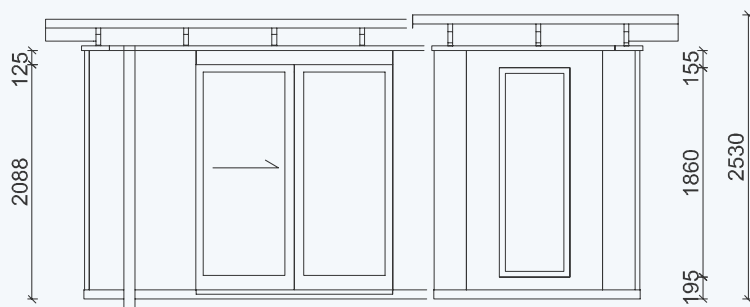

Othmarschen 24

Ottensen 24

GARTENLAUBE
ELBE 16

Außenmaße Gebäude: ca. 4950 x 4000 mm / 16 m²

Außenmaße Dachkante: ca. 5600/4600 mm

Gesamthöhe: ca. 2600 mm

Stehhöhe: ca. 2100 mm

Abstellraum: ca. 1220 x 1310 mm

Terrassentür, Schiebetür mit 1 x Festglas BH: ca. 2005 x 1740 mm

rubinrot

lichtgrau

silbergrau

graubeige

gelb

taubenblau

schwedenrot