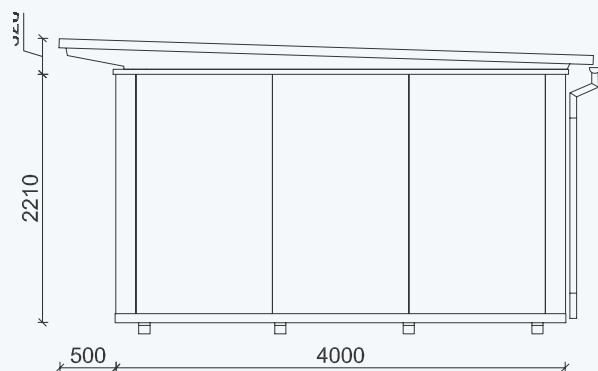

Othmarschen 24

Ottensen 24

GARTENLAUBE
ELBE 16

Außenmaße Gebäude: ca. 4950 x 4000 mm / 16 m²

Außenmaße Dachkante: ca. 5600/4600 mm

Gesamthöhe: ca. 2600 mm

Stehhöhe: ca. 2100 mm

Abstellraum: ca. 1220 x 1310 mm

Terrassentür, Schiebetür mit 1 x Festglas BH: ca. 2005 x 1740 mm

rubinrot

lichtgrau

silbergrau

graubeige

gelb

taubenblau

schwedenrot