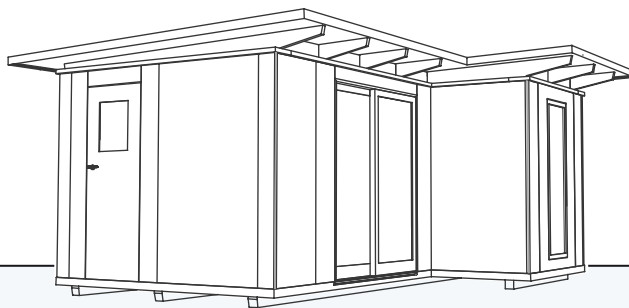

Abbildung beispielhaft

IHRE HELLE, MODERNE GARTENLAUBE AUF 16 m²

Wir empfehlen dieses Modell für unsere Kunden mit wenig Raumbedarf und kleinerem Garten bis 250m²

- EIGENE HERSTELLUNG IN HAMBURG
- HOCHWERTIGE FENSTER IN WEISSEM ALUMINIUMRAHMEN
- WÄRMESCHUTZ-VERGLASUNG
- SCHÖNER RAUM FÜR GEMÜTLICHE ABENDE
- PFLEGELEICHTE GESCHLOSSENE HOLZFLÄCHEN
- INKL. ABSTELLRAUM MIT AUßENTÜR
- INKL. EINER FESTEN SITZBANK UND PRAKTISCHEN REGALFÄCHERN
- DESIGN-GARTENLAUBE
- AUSLIEFERUNG INKL. ERSTEM SCHUTZANSTRICH (FARBLOS)
- INKL. PATENTIERTEM SCHRAUBFUNDAMENT: KEIN BETON, KEIN BODENAUSHUB
- KEINE BAUSTELLE: IN NUR WENIGEN TAGEN FERTIG MONTIERT
- OPTIONAL: FARBANSTRICH, HOLZTERRASSE, ISO-DACH, ISO-BODEN
- ALLES IST RÜCKBAUBAR - IHRE GARTENLAUBE ELBE ZIEHT MIT UM

Othmarschen 24

Ottensen 24

GARTENLAUBE
ELBE 16

Außenmaße Gebäude: ca. 4950 x 4000 mm / 16 m²

Außenmaße Dachkante: ca. 5600/4600 mm

Gesamthöhe: ca. 2600 mm

Stehhöhe: ca. 2100 mm

Abstellraum: ca. 1220 x 1310 mm

Terrassentür, Schiebetür mit 1 x Festglas BH: ca. 2005 x 1740 mm

rubinrot

lichtgrau

silbergrau

graubeige

gelb

taubenblau

schwedenrot