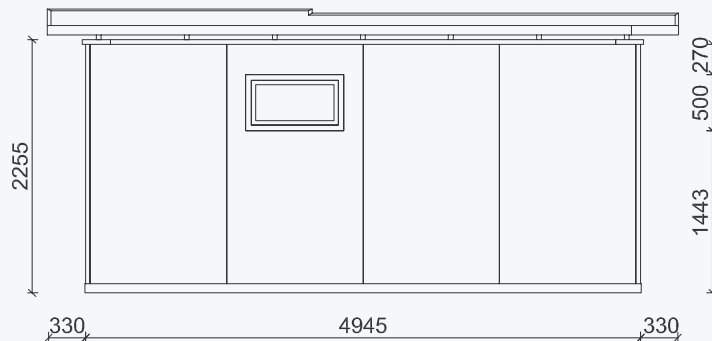

Othmarschen 24

Ottensen 24

GARTENLAUBE
ELBE 16

Außenmaße Gebäude: ca. 4950 x 4000 mm / 16 m²

Außenmaße Dachkante: ca. 5600/4600 mm

Gesamthöhe: ca. 2600 mm

Stehhöhe: ca. 2100 mm

Abstellraum: ca. 1220 x 1310 mm

Terrassentür, Schiebetür mit 1 x Festglas BH: ca. 2005 x 1740 mm

rubinrot

lichtgrau

silbergrau

graubeige

gelb

taubenblau

schwedenrot