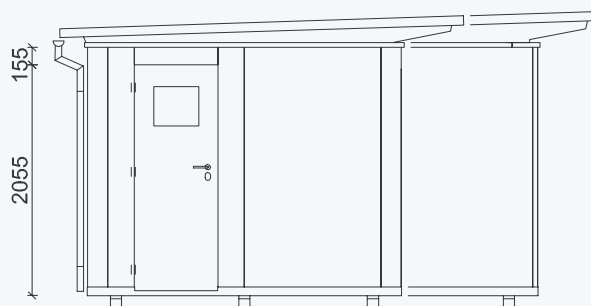

Othmarschen 24

Ottensen 24

GARTENLAUBE
ELBE 16

Außenmaße Gebäude: ca. 4950 x 4000 mm / 16 m²

Außenmaße Dachkante: ca. 5600/4600 mm

Gesamthöhe: ca. 2600 mm

Stehhöhe: ca. 2100 mm

Abstellraum: ca. 1220 x 1310 mm

Terrassentür, Schiebetür mit 1 x Festglas BH: ca. 2005 x 1740 mm

rubinrot

lichtgrau

silbergrau

graubeige

gelb

taubenblau

schwedenrot