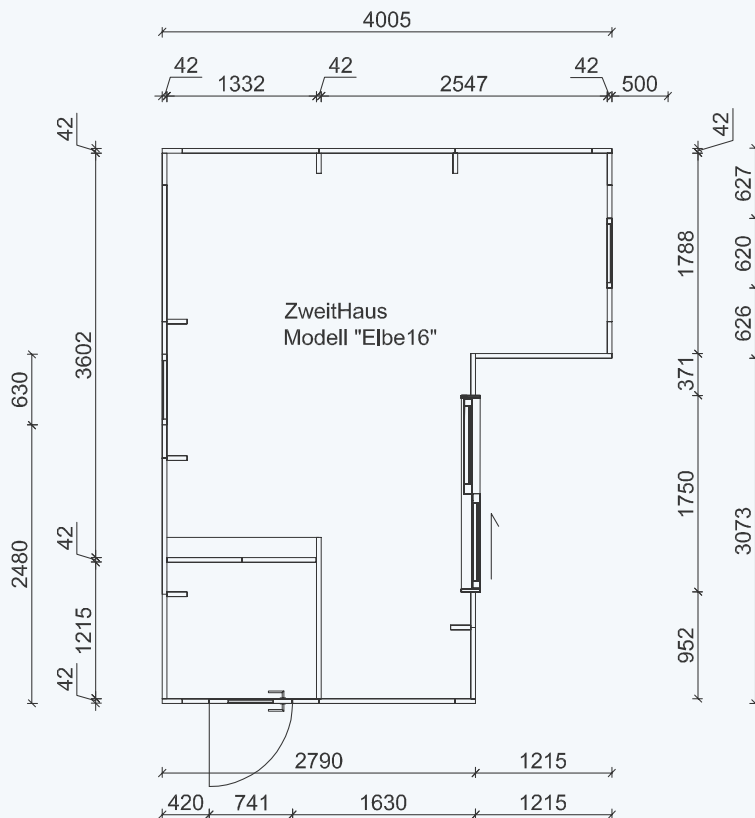

Othmarschen 24

Ottensen 24

GARTENLAUBE
ELBE 16

Außenmaße Gebäude: ca. 4950 x 4000 mm / 16 m²

Außenmaße Dachkante: ca. 5600/4600 mm

Gesamthöhe: ca. 2600 mm

Stehhöhe: ca. 2100 mm

Abstellraum: ca. 1220 x 1310 mm

Terrassentür, Schiebetür mit 1 x Festglas BH: ca. 2005 x 1740 mm

rubinrot

lichtgrau

silbergrau

graubeige

gelb

taubenblau

schwedenrot