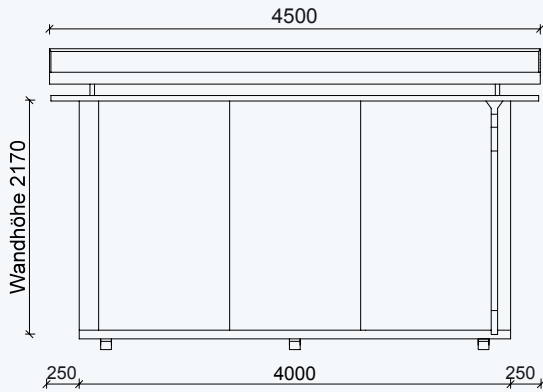

Elbe 20

Hansa 24

Othmarschen 24

Ottensen 24

GARTENLAUBE

# OTHMARSCHEN 24

Außenmaße Gebäude: 6000 x 4000 mm / 24 m<sup>2</sup>  
Außenmaße Dachkante: 4500 x 6.690 mm  
Gesamthöhe: ca. 2700mm

Stehhöhe: ca. 2210 mm  
Abstellraum: 1930 x 1740 mm  
Terrassentür HxB: 2100 x 1650 mm