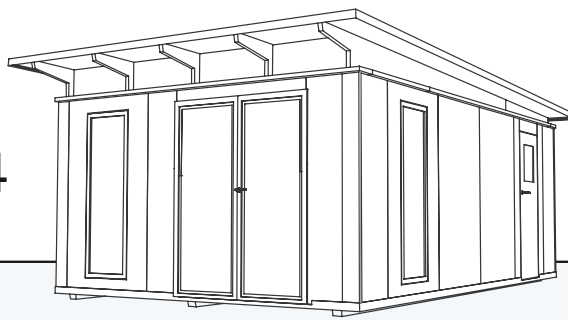

Elbe 20

Hansa 24

Othmarschen 24

Ottensen 24

GARTENLAUBE

# OTHMARSCHEN 24

Außenmaße Gebäude: 6000 x 4000 mm / 24 m<sup>2</sup>  
Außenmaße Dachkante: 4500 x 6.690 mm  
Gesamthöhe: ca. 2700mm

Stehhöhe: ca. 2210 mm  
Abstellraum: 1930 x 1740 mm  
Terrassentür HxB: 2100 x 1650 mm