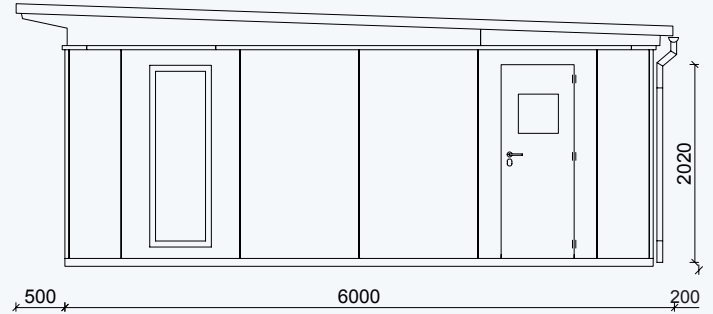

# OTHMARSCHEN 24

Außenmaße Gebäude: 6000 x 4000 mm / 24 m<sup>2</sup>  
Außenmaße Dachkante: 4500 x 6.690 mm  
Gesamthöhe: ca. 2700mm

Stehhöhe: ca. 2210 mm  
Abstellraum: 1930 x 1740 mm  
Terrassentür HxB: 2100 x 1650 mm