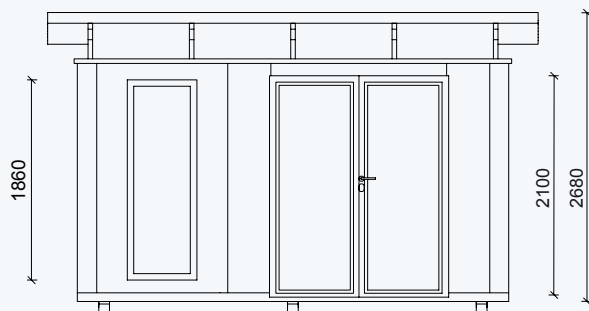

# OTHMARSCHEN 24

Außenmaße Gebäude: 6000 x 4000 mm / 24 m<sup>2</sup>  
Außenmaße Dachkante: 4500 x 6.690 mm  
Gesamthöhe: ca. 2700mm

Stehhöhe: ca. 2210 mm  
Abstellraum: 1930 x 1740 mm  
Terrassentür HxB: 2100 x 1650 mm