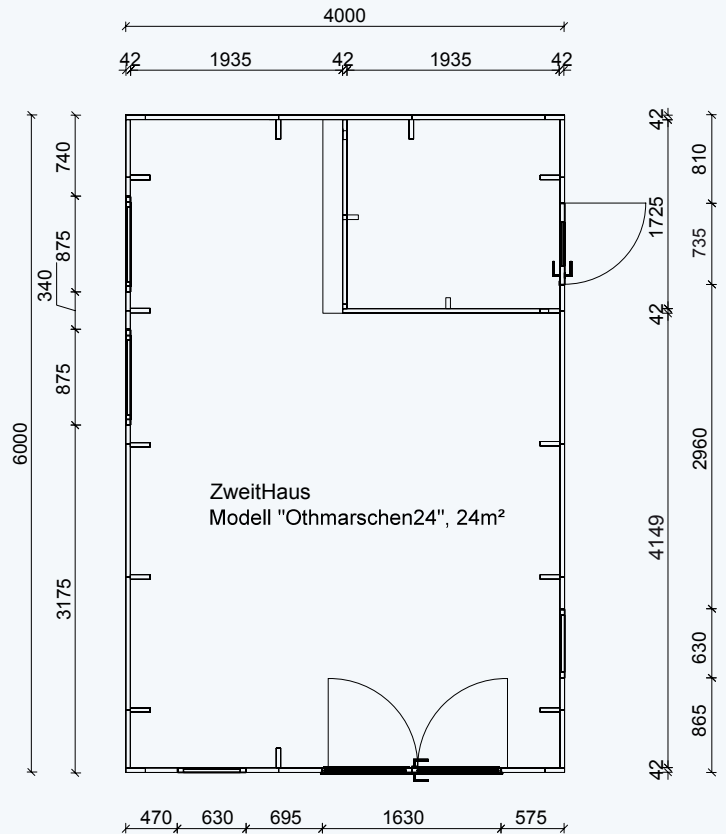

# OTHMARSCHEN 24

Außenmaße Gebäude: 6000 x 4000 mm / 24 m<sup>2</sup>  
Außenmaße Dachkante: 4500 x 6.690 mm  
Gesamthöhe: ca. 2700mm

Stehhöhe: ca. 2210 mm  
Abstellraum: 1930 x 1740 mm  
Terrassentür HxB: 2100 x 1650 mm