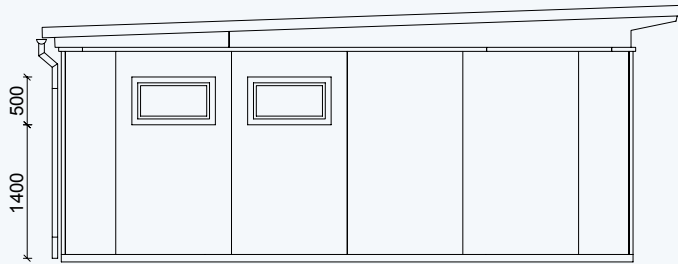

# OTHMARSCHEN 24

Außenmaße Gebäude: 6000 x 4000 mm / 24 m<sup>2</sup>  
Außenmaße Dachkante: 4500 x 6.690 mm  
Gesamthöhe: ca. 2700mm

Stehhöhe: ca. 2210 mm  
Abstellraum: 1930 x 1740 mm  
Terrassentür HxB: 2100 x 1650 mm