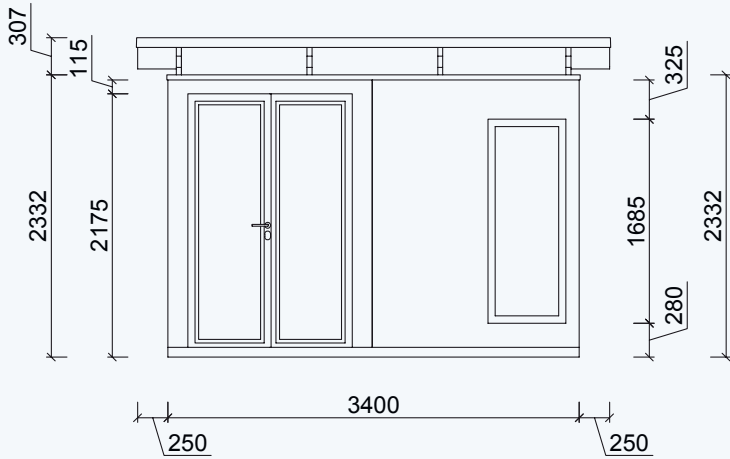

Außenmaße Gebäude: 3900 x 3400 mm / 13 m²
 Außenmaße Dachkante: 4800 x 3500 mm
 Gesamthöhe: ca. 2700mm

Stehhöhe: ca. 2250 mm
 Terrassentür HxB: 2100 x 1350 mm

rubinrot
lichtgrau
silbergrau
graubeige
gelb
taubenblau
schwedenrot
moosgrün