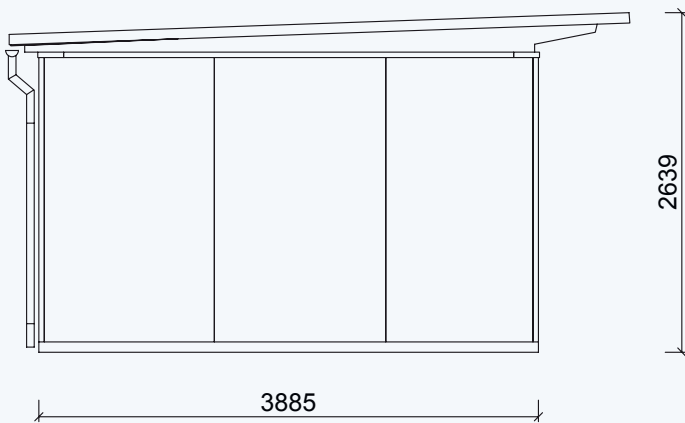

Außenmaße Gebäude: 3900 x 3400 mm / 13 m²
 Außenmaße Dachkante: 4800 x 3500 mm
 Gesamthöhe: ca. 2700mm

Stehhöhe: ca. 2250 mm
 Terrassentür HxB: 2100 x 1350 mm

rubinrot
lichtgrau
silbergrau
graubeige
gelb
taubenblau
schwedenrot
moosgrün