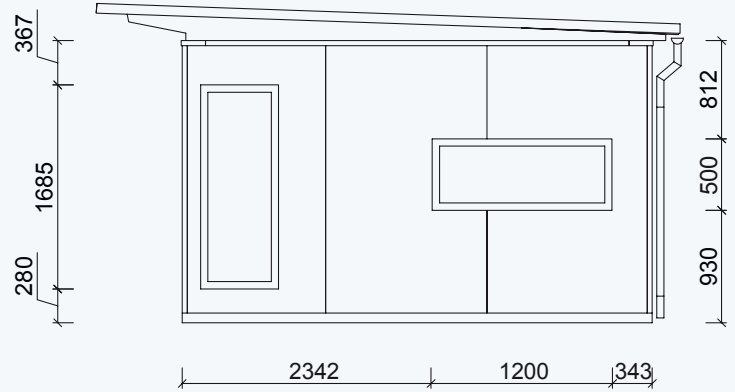

Außenmaße Gebäude: 3900 x 3400 mm / 13 m²
 Außenmaße Dachkante: 4800 x 3500 mm
 Gesamthöhe: ca. 2700mm

Stehhöhe: ca. 2250 mm
 Terrassentür HxB: 2100 x 1350 mm

rubinrot
lichtgrau
silbergrau
graubeige
gelb
taubenblau
schwedenrot
moosgrün