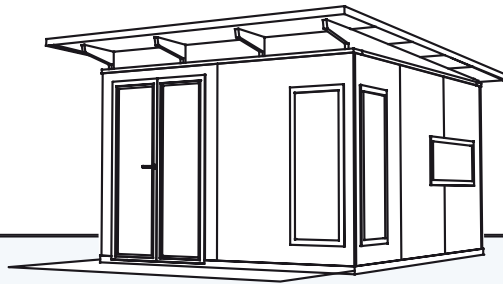

Abbildung beispielhaft

IHR HELLER, MODERNER RAUM AUF 13 m² GENEHMIGUNGSFREI*

- HERSTELLUNG UND SERVICE IN HAMBURG
- ECHTE HOLZFENSTER IN BESTER QUALITÄT
- WÄRMESCHUTZ-VERGLASUNG
- MODERNES DESIGN
- PFLEGELEICHTE HOLZFLÄCHEN
- EINMALIGES GARTENSTUDIO AUS NUR 36 TEILEN
- AUSLIEFERUNG INKL. ERSTEM SCHUTZANSTRICH (FARBLOS)
- PATENTIERTES SCHRAUBFUNDAMENT: KEIN BETON, KEIN AUSHUB
- KEINE BAUSTELLE: IN NUR WENIGEN TAGEN FERTIG MONTIERT
- RÜCKBAUBAR, MINA ZIEHT MIT
- OPTIONAL: FARBANSTRICH, HOLZTERRASSE, ISO-DACH, ISO-BODEN

Außenmaße Gebäude: 3900 x 3400 mm / 13 m²
 Außenmaße Dachkante: 4800 x 3500 mm
 Gesamthöhe: ca. 2700mm

Stehhöhe: ca. 2250 mm
 Terrassentür HxB: 2100 x 1350 mm

rubinrot
lichtgrau
silbergrau
graubeige
gelb
taubenblau
schwedenrot
moosgrün