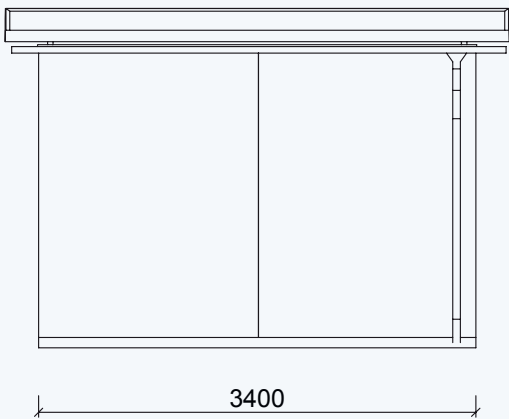

Außenmaße Gebäude: 3900 x 3400 mm / 13 m²
 Außenmaße Dachkante: 4800 x 3500 mm
 Gesamthöhe: ca. 2700mm

Stehhöhe: ca. 2250 mm
 Terrassentür HxB: 2100 x 1350 mm

rubinrot
lichtgrau
silbergrau
graubeige
gelb
taubenblau
schwedenrot
moosgrün