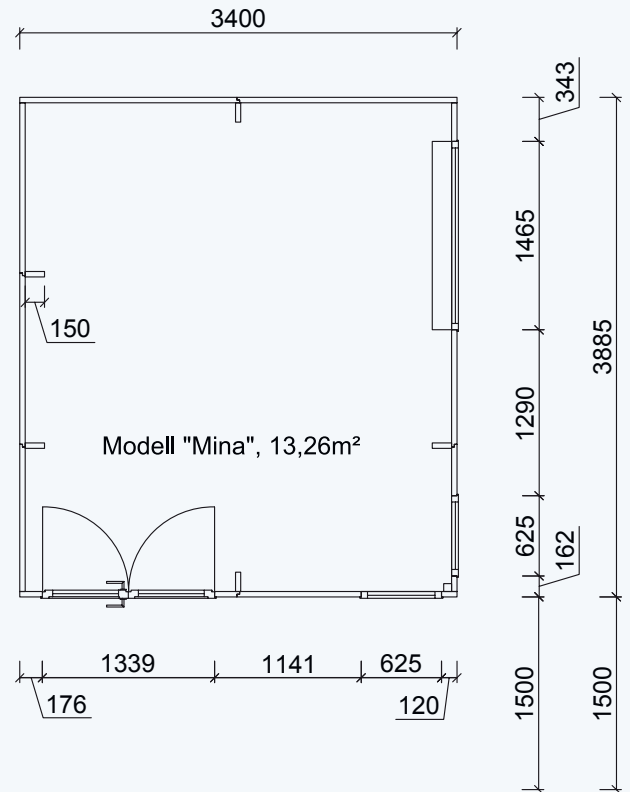

Außenmaße Gebäude: 3900 x 3400 mm / 13 m²
 Außenmaße Dachkante: 4800 x 3500 mm
 Gesamthöhe: ca. 2700mm

Stehhöhe: ca. 2250 mm
 Terrassentür HxB: 2100 x 1350 mm

rubinrot
lichtgrau
silbergrau
graubeige
gelb
taubenblau
schwedenrot
moosgrün