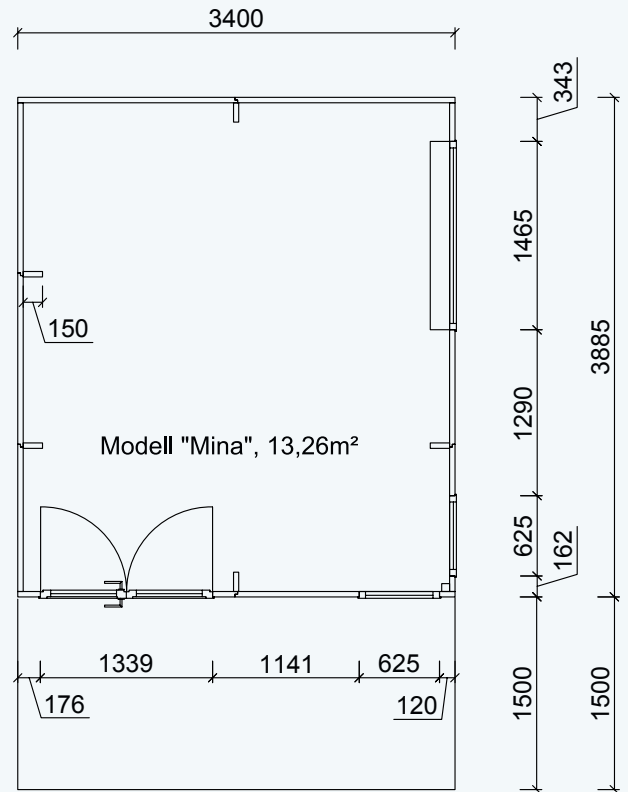

Außenmaße Gebäude: 3900 x 3400 mm / 13 m²
 Außenmaße Dachkante: 4800 x 3500 mm
 Gesamthöhe: ca. 2700mm

Stehhöhe: ca. 2250 mm
 Terrassentür HxB: 2100 x 1350 mm

rubinrot lichtgrau silbergrau graubeige gelb taubenblau schwedenrot moosgrün