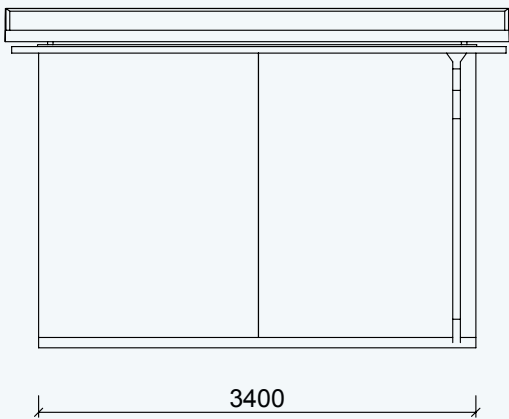

Außenmaße Gebäude: 3900 x 3400 mm / 13 m²
 Außenmaße Dachkante: 4800 x 3500 mm
 Gesamthöhe: ca. 2700mm

Stehhöhe: ca. 2250 mm
 Terrassentür HxB: 2100 x 1350 mm

rubinrot lichtgrau silbergrau graubeige gelb taubenblau schwedenrot moosgrün