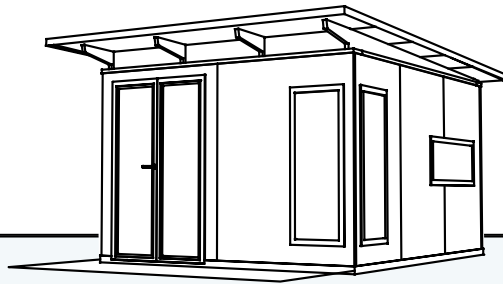

Außenmaße Gebäude: 3900 x 3400 mm / 13 m²
 Außenmaße Dachkante: 4800 x 3500 mm
 Gesamthöhe: ca. 2700mm

Stehhöhe: ca. 2250 mm
 Terrassentür HxB: 2100 x 1350 mm

rubinrot lichtgrau silbergrau graubeige gelb taubenblau schwedenrot moosgrün