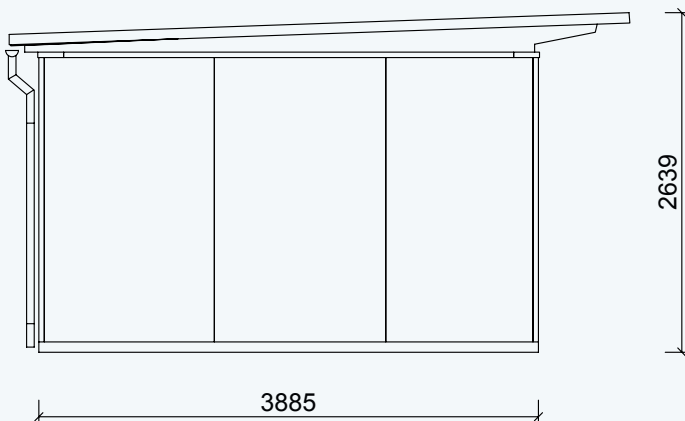

Außenmaße Gebäude: 3900 x 3400 mm / 13 m²
 Außenmaße Dachkante: 4800 x 3500 mm
 Gesamthöhe: ca. 2700mm

Stehhöhe: ca. 2250 mm
 Terrassentür HxB: 2100 x 1350 mm

rubinrot lichtgrau silbergrau graubeige gelb taubenblau schwedenrot moosgrün