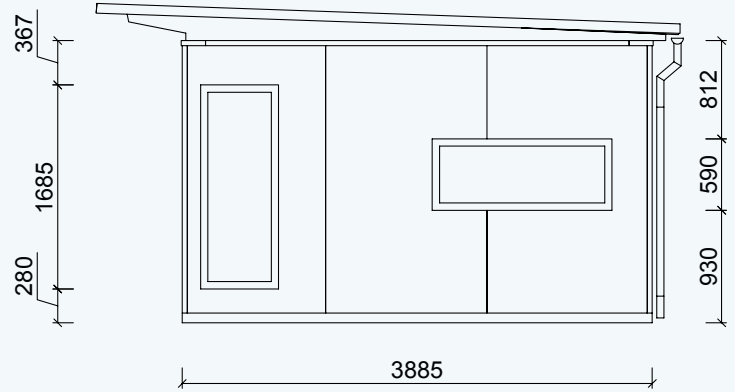

Außenmaße Gebäude: 3900 x 3400 mm / 13 m²
 Außenmaße Dachkante: 4800 x 3500 mm
 Gesamthöhe: ca. 2700mm

Stehhöhe: ca. 2250 mm
 Terrassentür HxB: 2100 x 1350 mm

rubinrot lichtgrau silbergrau graubeige gelb taubenblau schwedenrot moosgrün