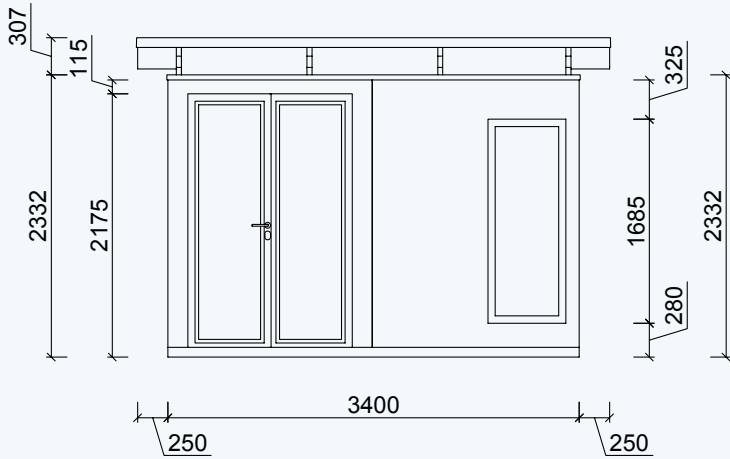

Außenmaße Gebäude: 3900 x 3400 mm / 13 m²
 Außenmaße Dachkante: 4800 x 3500 mm
 Gesamthöhe: ca. 2700mm

Stehhöhe: ca. 2250 mm
 Terrassentür HxB: 2100 x 1350 mm

rubinrot lichtgrau silbergrau graubeige gelb taubenblau schwedenrot moosgrün