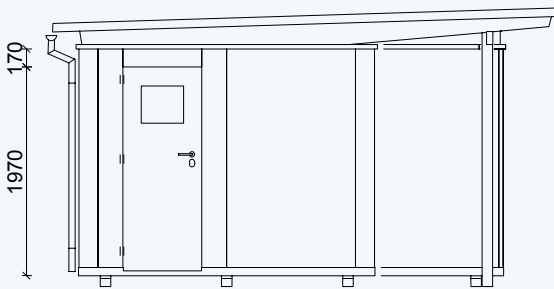

Hansa 24

Othmarschen 24

Ottensen 24

GARTENLAUBE  
**ELBE 20**

Außenmaße Gebäude: ca. 4950 x 4000 mm / 20 m<sup>2</sup>

Außenmaße Dachkante: ca. 5600 x 4600 mm

Gesamthöhe: ca. 2600 mm

Stehhöhe: ca. 2100 mm

Abstellraum: ca. 1220 x 1310 mm

Terrassentür, Schiebetür mit 1 x Festglas B x H: ca. 1770 x 2005 mm

rubinrot

lichtgrau

silbergrau

graubeige

gelb

taubenblau