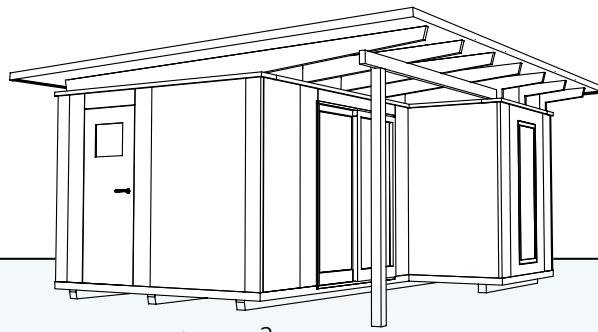

Hansa 24

Othmarschen 24

Ottensen 24

GARTENLAUBE  
**ELBE 20**

Außenmaße Gebäude: ca. 4950 x 4000 mm / 20 m<sup>2</sup>

Außenmaße Dachkante: ca. 5600 x 4600 mm

Gesamthöhe: ca. 2600 mm

Stehhöhe: ca. 2100 mm

Abstellraum: ca. 1220 x 1310 mm

Terrassentür, Schiebetür mit 1 x Festglas B x H: ca. 1770 x 2005 mm

rubinrot

lichtgrau

silbergrau

graubeige

gelb

taubenblau