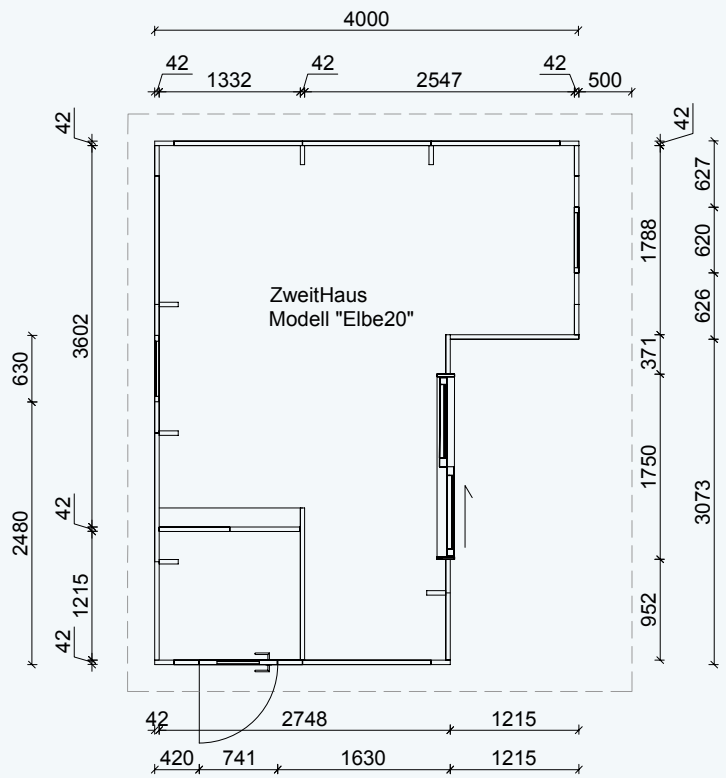

Hansa 24

Othmarschen 24

Ottensen 24

GARTENLAUBE  
**ELBE 20**

Außenmaße Gebäude: ca. 4950 x 4000 mm / 20 m<sup>2</sup>

Außenmaße Dachkante: ca. 5600 x 4600 mm

Gesamthöhe: ca. 2600 mm

Stehhöhe: ca. 2100 mm

Abstellraum: ca. 1220 x 1310 mm

Terrassentür, Schiebetür mit 1 x Festglas B x H: ca. 1770 x 2005 mm

rubinrot

lichtgrau

silbergrau

graubeige

gelb

taubenblau