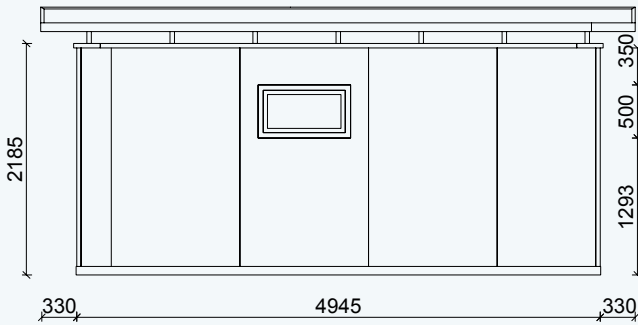

Hansa 24

Othmarschen 24

Ottensen 24

GARTENLAUBE  
**ELBE 20**

Außenmaße Gebäude: ca. 4950 x 4000 mm / 20 m<sup>2</sup>

Außenmaße Dachkante: ca. 5600 x 4600 mm

Gesamthöhe: ca. 2600 mm

Stehhöhe: ca. 2100 mm

Abstellraum: ca. 1220 x 1310 mm

Terrassentür, Schiebetür mit 1 x Festglas B x H: ca. 1770 x 2005 mm

rubinrot

lichtgrau

silbergrau

graubeige

gelb

taubenblau