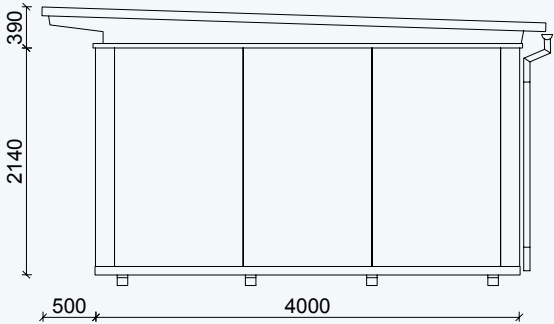

Hansa 24

Othmarschen 24

Ottensen 24

GARTENLAUBE  
**ELBE 20**

Außenmaße Gebäude: ca. 4950 x 4000 mm / 20 m<sup>2</sup>

Außenmaße Dachkante: ca. 5600 x 4600 mm

Gesamthöhe: ca. 2600 mm

Stehhöhe: ca. 2100 mm

Abstellraum: ca. 1220 x 1310 mm

Terrassentür, Schiebetür mit 1 x Festglas B x H: ca. 1770 x 2005 mm

rubinrot

lichtgrau

silbergrau

graubeige

gelb

taubenblau