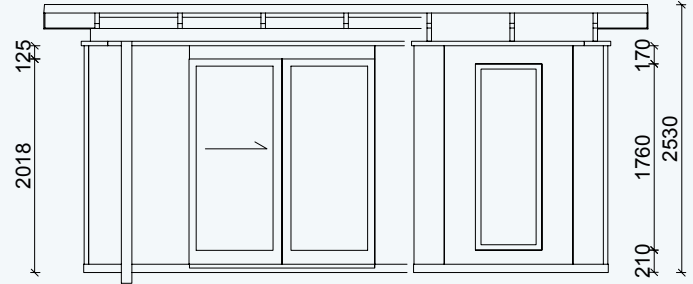

Hansa 24

Othmarschen 24

Ottensen 24

GARTENLAUBE  
**ELBE 20**

Außenmaße Gebäude: ca. 4950 x 4000 mm / 20 m<sup>2</sup>

Außenmaße Dachkante: ca. 5600 x 4600 mm

Gesamthöhe: ca. 2600 mm

Stehhöhe: ca. 2100 mm

Abstellraum: ca. 1220 x 1310 mm

Terrassentür, Schiebetür mit 1 x Festglas B x H: ca. 1770 x 2005 mm

rubinrot

lichtgrau

silbergrau

graubeige

gelb

taubenblau