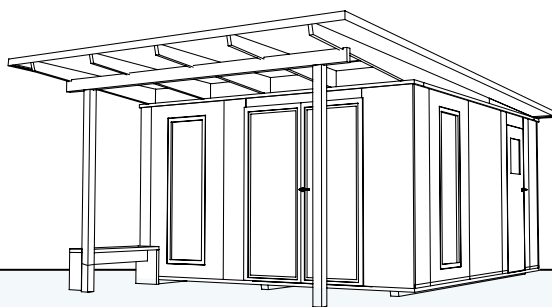

Abbildung beispielhaft

IHRE HELLE, MODERNE GARTENLAUBE AUF 18 m² MIT ÜBERDACHEM SITZPLATZ

- EIGENE HERSTELLUNG IN HAMBURG
- HOCHWERTIGE HOLZFENSTER IN BESTER QUALITÄT
- WÄRMESCHUTZ-VERGLASUNG
- GROßER DACHÜBERSTAND FÜR GEMÜTLICHE ABENDE
- PFLEGELEICHTE HOLZFLÄCHEN
- INKL. ABSTELLRAUM MIT AUßENTÜR
- INKL. EINER FESTEN SITZBANK UND PRAKTISCHEN REGALFÄCHERN
- AUF WUNSCH MIT ALKOVEN
- DESIGN-GARTENLAUBE
- AUSLIEFERUNG INKL. ERSTEM SCHUTZANSTRICH (FARBLOS)
- INKL. PATENTIERTEM SCHRAUBFUNDAMENT: KEIN BETON, KEIN BODENAUSHUB
- KEINE BAUSTELLE: IN NUR WENIGEN TAGEN FERTIG MONTIERT
- OPTIONAL: FARBANSTRICH, HOLZTERRASSE, ISO-DACH, ISO-BODEN
- ALLES IST RÜCKBAUBAR - IHRE GARTENLAUBE OTTENSEN ZIEHT MIT UM

Othmarschen 24

Ottensen 24

GARTENLAUBE
OTTENSEN 24

Außenmaße Gebäude: 4500 x 4000 mm / 18 m²
 Außenmaße Dachkante: 4500 x 6590 mm
 Gesamthöhe: ca. 2700 mm

Stehhöhe: ca. 2250 mm
 Abstellraum: 1740 x 1930 mm
 Terrassentür HxB: 2135 x 1650 mm