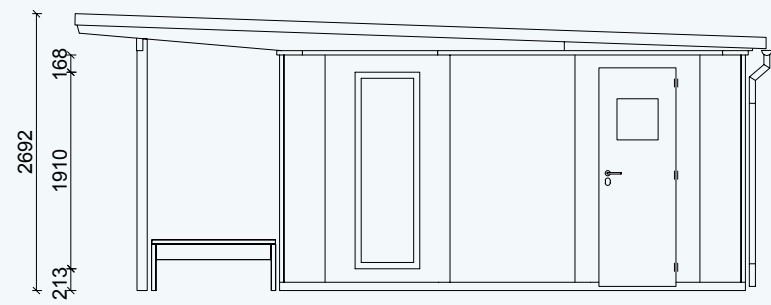

Othmarschen 24

Ottensen 24

GARTENLAUBE
OTTENSEN 24

Außenmaße Gebäude: 4500 x 4000 mm / 18 m²
 Außenmaße Dachkante: 4500 x 6590 mm
 Gesamthöhe: ca. 2700 mm

Stehhöhe: ca. 2250 mm
 Abstellraum: 1740 x 1930 mm
 Terrassentür HxB: 2135 x 1650 mm