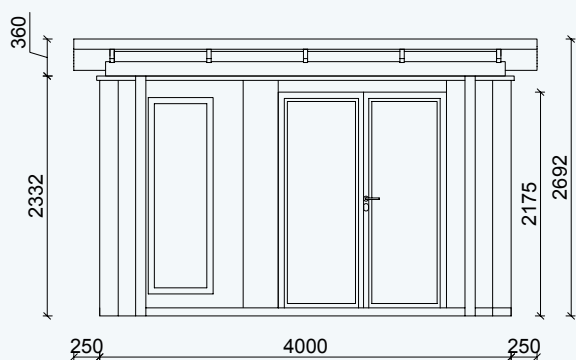

Othmarschen 24

Ottensen 24

GARTENLAUBE
OTTENSEN 24

Außenmaße Gebäude: 4500 x 4000 mm / 18 m²
 Außenmaße Dachkante: 4500 x 6590 mm
 Gesamthöhe: ca. 2700 mm

Stehhöhe: ca. 2250 mm
 Abstellraum: 1740 x 1930 mm
 Terrassentür HxB: 2135 x 1650 mm