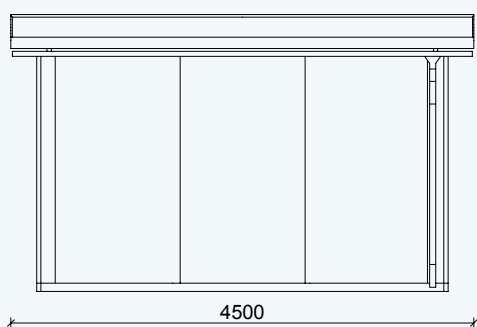

Othmarschen 24

Ottensen 24

GARTENLAUBE
OTTENSEN 24

Außenmaße Gebäude: 4500 x 4000 mm / 18 m²
 Außenmaße Dachkante: 4500 x 6590 mm
 Gesamthöhe: ca. 2700 mm

Stehhöhe: ca. 2250 mm
 Abstellraum: 1740 x 1930 mm
 Terrassentür HxB: 2135 x 1650 mm