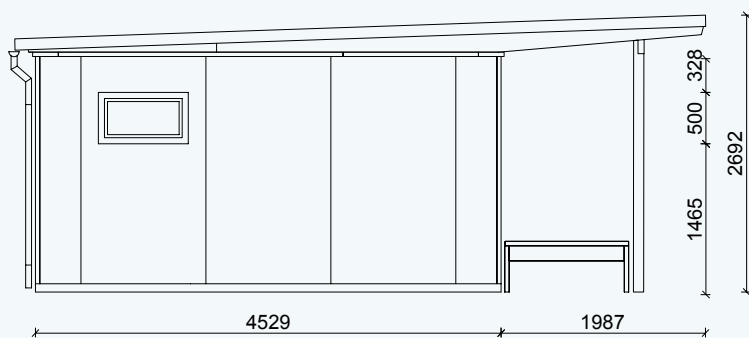

Othmarschen 24

Ottensen 24

GARTENLAUBE
OTTENSEN 24

Außenmaße Gebäude: 4500 x 4000 mm / 18 m²
 Außenmaße Dachkante: 4500 x 6590 mm
 Gesamthöhe: ca. 2700 mm

Stehhöhe: ca. 2250 mm
 Abstellraum: 1740 x 1930 mm
 Terrassentür HxB: 2135 x 1650 mm