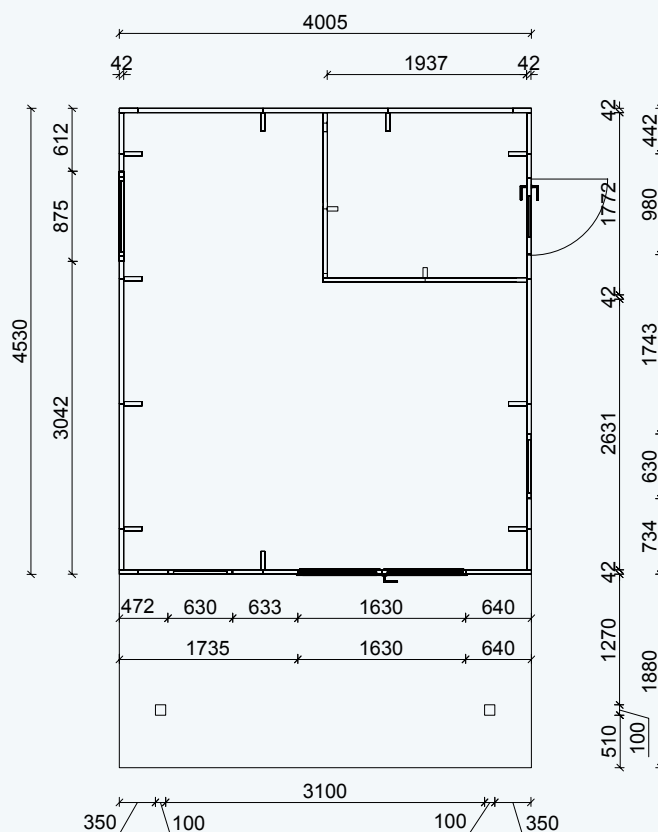

Othmarschen 24

Ottensen 24

GARTENLAUBE
OTTENSEN 24

Außenmaße Gebäude: 4500 x 4000 mm / 18 m²
 Außenmaße Dachkante: 4500 x 6590 mm
 Gesamthöhe: ca. 2700 mm

Stehhöhe: ca. 2250 mm
 Abstellraum: 1740 x 1930 mm
 Terrassentür HxB: 2135 x 1650 mm